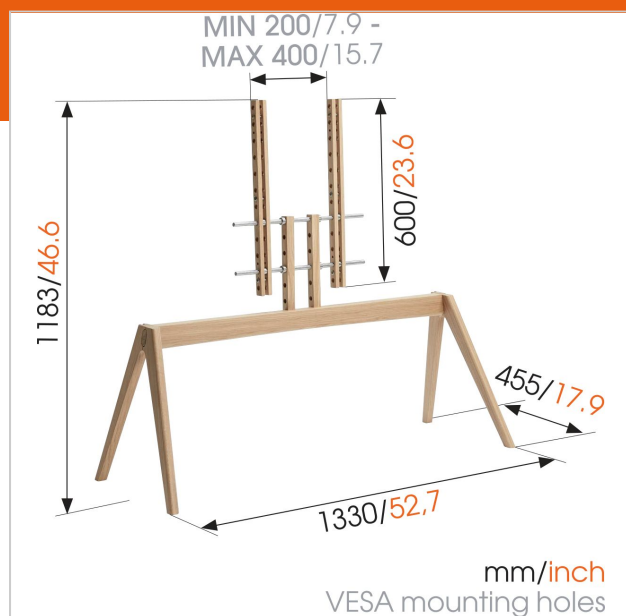

NEXT OP2 Piedistallo TV

Numero dell'articolo (SKU)
Colore

8743242
Quercia chiara

Benefici chiave

- Ideale per TV OLED
- Design esclusivo e raffinato

NEXT OP2: il piedistallo TV diventa un mobile di design!

NEXT OP2 è un piedistallo moderno e indipendente per la tua TV. Design scandinavo caratterizzato da semplicità funzionale. Senza rinunciare alla bellezza esteriore, la soundbar può essere facilmente aggiunta a NEXT OP2 utilizzando l'accessorio supplementare NEXT OPSOUND (disponibile separatamente). NEXT OP2 è disponibile per TV da 50" a 77" (127 cm-196 cm) e fino a 50 kg (110 lb).

NEXT OP2 Piedistallo TV

www.vogels.com

VOGEL'S HOLDING BV 2019 (c) Tutti i diritti riservati
Soggetto a errori di stampa, modifiche tecniche e di prezzo.
Data:2019-02-13

Specifiche

Numero del tipo di prodotto	NEXT OP2	Linea di prodotti	• Kit per il montaggio TV NEXT
Numero dell'articolo (SKU)	8743242		
Colore	Quercia chiara		
EAN scatola singola	8712285342127		
Height	1183		
Width	1330		
Depth	455		
Garanzia	2 anni		
Dimensione minima dello schermo (pollici)	55		
Dimensione massima dello schermo (pollici)	77		
Massimo peso di carico (kg)	50		
Min. hole pattern	200mm x 200mm		
Max. hole pattern	400mm x 400mm		
Dimensione massima del bullone	M8		
Altezza massima dell'interfaccia (mm)	400		
Larghezza massima dell'interfaccia (mm)	400		
Certificazioni	FSC		
Struttura con misure standard o universali	Universale		
Contenuto della scatola	<ul style="list-style-type: none">• Chiave Allen• Istruzioni di montaggio		