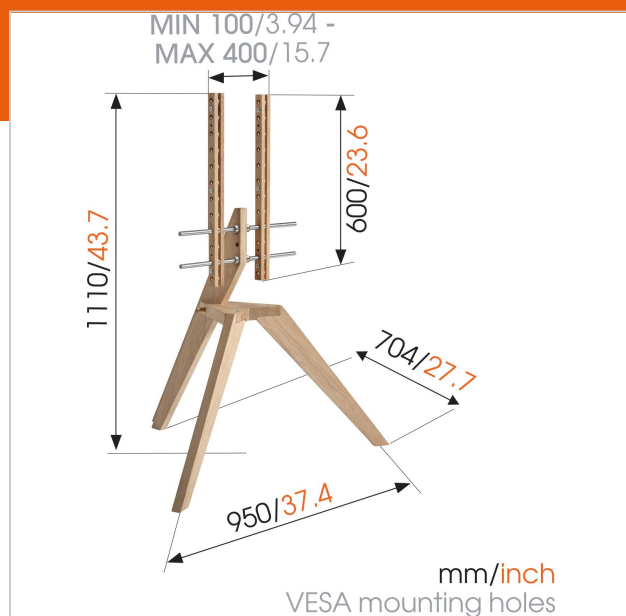

NEXT OP1 Напольная стойка под телевизор

Артикул (SKU)
Цвет

8743232
Светлый дуб

Главные преимущества

- Надежно зафиксируйте свой телевизор
- Скрытый монтаж кабелей

NEXT OP1: напольная стойка под телевизор станет вашим дизайнерским предметом мебели

NEXT OP1 — это современная напольная стойка для вашего телевизора. Для скандинавского дизайна характерна функциональная простота. Эта стильная стойка на трех ножках сделана из светлого дуба и отлично смотрится в любой комнате. Пластины из нержавеющей стали, прикрепленные к деревянной напольной стойке, делают конструкцию очень прочной. С помощью аксессуара ORHANG (приобретается дополнительно) можно позади телевизора расположить консоль или телеприемник, закрепив их кожаными ремнями. Стойка NEXT OP1 подходит для телевизоров с диагональю от 46 до 70 дюймов и весом до 40 кг.

Знак качества

Стойка NEXT OP1 от компании Vogel's — это не только прекрасный дизайн, но и соответствие всем высоким стандартам качества продукции Vogel's. Ее конструкция прочная и крепкая, поскольку безопасность для Vogel's является приоритетом. Древесина также тщательно выбирается с учетом пожеланий людей и с заботой об экологии. В соответствии с политикой Vogel's «Знак качества» вы всегда можете рассчитывать на: надежность, отличный дизайн, инновационность и простоту использования.