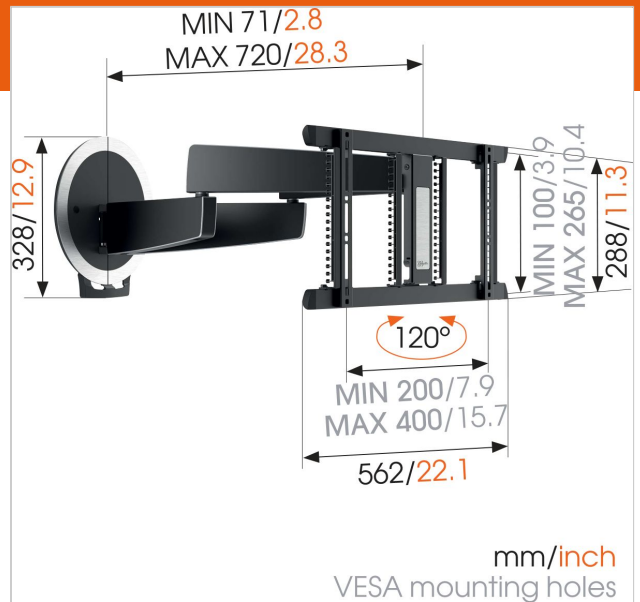

Eine eigene Fernsehposition für jeden

Mit der zugehörigen App für Smartphone / Tablet, die kostenlos im App Store und bei Google Play erhältlich ist, können Sie viele Zusatzanwendungen nutzen. So können Sie für jede Person im Haus eine oder mehrere Fernsehpositionen einstellen, maximal stehen bis zu zehn Positionen zur Verfügung. Ihr OLED-Fernseher bewegt sich mit spielerischer Leichtigkeit nach links, rechts, vorwärts und zurück! Speziell entwickelter Adapter Diese Wandhalterung wurde so entworfen, dass sie perfekt auf die Rückseite Ihres Bildschirms passt. Fernseher können mithilfe eines Lochmusters