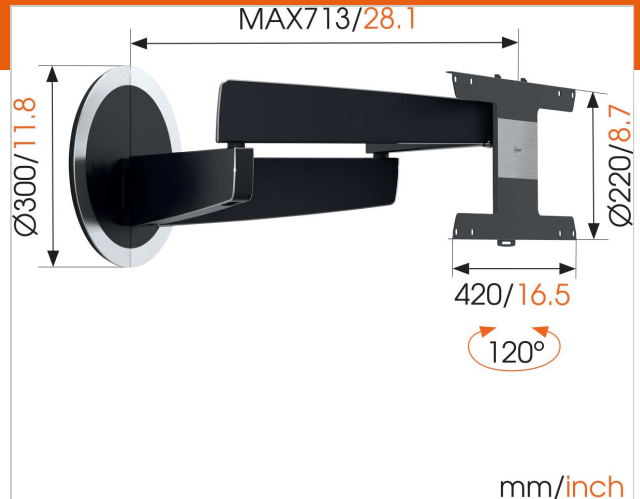

NEXT 7346 draaibare OLED tv beugel

Artikelnummer (SKU)
Kleur

8738070
Zwart

Belangrijke voordelen

- Geleid je kabels
- Screen Protection System - voorkom dat je tv tegen de wand stoot
- Smart Movement Mechanism - zet je tv met één vinger in de juiste stand
- Stijlvol high-end design
- Ultieme kijkervaring overal in de kamer

Elegantie en flexibiliteit in één tv beugel

De NEXT 7346 is een in het oog springende steun met elegante lijnen die een unieke combinatie vormt met uw OLED tv. De NEXT 7346 vouwt u moeiteloos zo tegen de wand dat er nauwelijks ruimte overblijft tussen de wand en de steun. Hij glijdt moeiteloos van de wand en kan tot 120 graden draaien. Geschikt voor OLED tv's, bijvoorbeeld LG OLED, van 40" - 65" (102 - 165 cm) met een gewicht van maximaal 30 kg. We hebben het Screen Protection System erin opgenomen - dit voorkomt dat uw kostbare OLED tv tegen de wand stoot. Het magnifieke aan deze steun is de soepele beweging. Een licht duwtje met één vinger is genoeg om de steun te draaien. Dat noemen we Smart Movement. Kabels kunnen weg gewerkt worden voor een gestroomlijnd en opgeruimd gezicht. We hebben het allerbeste van onze andere succesvolle producten genomen en dit gecombineerd in een nieuw concept met een ongekend luxueuze uitstraling.