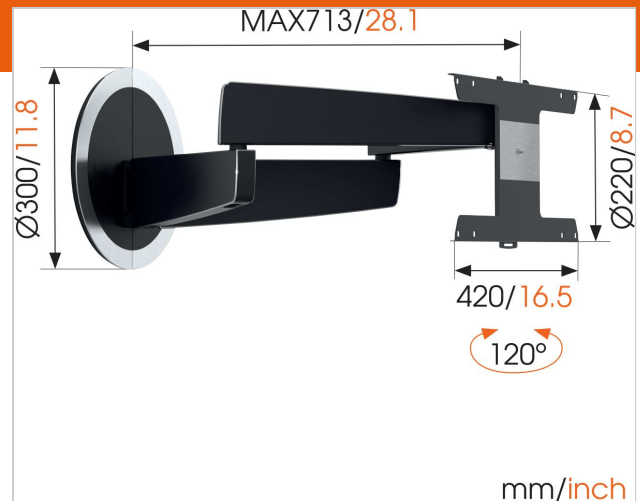

Scopri ora le qualità specifiche del nuovo NEXT 7346. Le TV OLED sono estremamente sottili e fragili. È questa la ragione per cui Vogel's ha progettato speciali supporti a muro OLED dotati di un meccanismo di rotazione ultraflessibile. Questo meccanismo ti permette di ruotare la TV OLED senza sforzo e senza danneggiarla, garantendoti una visione perfetta da qualsiasi angolo della stanza. Fissa la TV al muro grazie a questo supporto flessibile di Vogel's. A differenza delle televisioni convenzionali, le TV OLED, quali OLED LG, sono dotate di un sistema di montaggio speciale (VESA) sul retro. Per realizzare un'unica unità composta da TV OLED e supporto TV, scegli NEXT 7346. La tua televisione OLED diventerà un interessante complemento del tuo arredamento.

NEXT 7346 è un sorprendente supporto a muro dalle linee eleganti, che realizza una combinazione unica nel suo genere con la TV OLED. Quando NEXT 7346 viene flesso gentilmente contro la parete, lo spazio che rimane tra muro e supporto è minimo. Il supporto scorre e si allontana dalla parete in modo uniforme e può ruotare di 120 gradi. Adatto per TV OLED, quali ad es. le OLED LG, con dimensioni di 40-65 pollici (102-165 cm) e un peso massimo di 30 kg. NEXT 7346 include Screen Protection System, un sistema che impedisce alla pregiata TV OLED di urtare contro la parete. La proprietà più interessante di questo supporto è rappresentata dal suo movimento uniforme. Basta il tocco delicato di un dito per ruotare il supporto, un'azione che noi definiamo "Smart Movement". I cavi possono essere nascosti facilmente per ottenere un look elegante e ordinato. Abbiamo scelto i migliori elementi dai nostri prodotti di successo e li abbiamo combinati al fine di creare un nuovo concetto per un'eleganza senza precedenti.