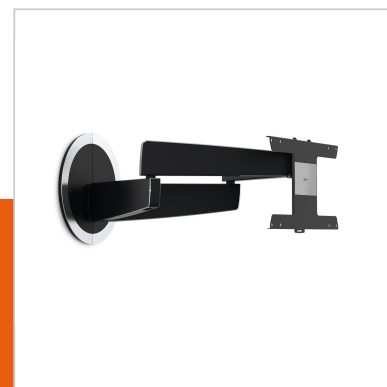

NEXT 7346 Design Supporto TV OLED girevole

www.vogels.com

VOGEL'S HOLDING BV 2019 (c) Tutti i diritti riservati
Soggetto a errori di stampa, modifiche tecniche e di prezzo.
Data: 2019-02-13

Specifiche

Numero del tipo di prodotto	NEXT 7346	Struttura con misure standard o universali	Fisso
Numero dell'articolo (SKU)	8738070	Contenuto della scatola	• Istruzioni di montaggio • Kit per il montaggio TV • Kit per il montaggio a muro
Colore	Nero	Linea di prodotti	NEXT
EAN scatola singola	8712285334863		
Dimensione prodotto	OLED		
Certificazione TÜV	Sì		
Rotazione	Movimento (fino a 120°)		
Garanzia	A vita		
Dimensione minima dello schermo (pollici)	40		
Dimensione massima dello schermo (pollici)	65		
Massimo peso di carico (kg)	30		
Dimensione massima del bullone	M8		
Altezza massima dell'interfaccia (mm)	220		
Larghezza massima dell'interfaccia (mm)	420		
Gestione del cablaggio	Velcro per cavo Gestione dei cavi integrata nel braccio		
Distanza massima dal muro (mm)	713		
Distanza minime dal muro (mm)	72