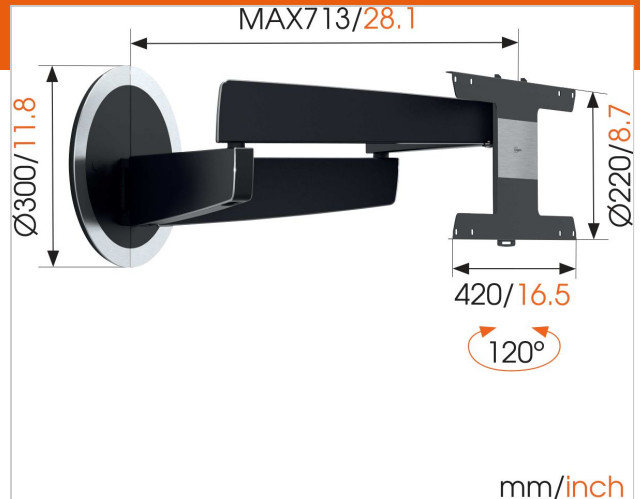

NEXT 7346 Design Schwenkbare Wandhalterung für OLED Schirme

Artikelnummer (SKU)
Farbe

8738070
Schwarz

Entscheidende Vorteile

- Verstecken Sie Ihre Kabel
- Screen Protection System - Schützt Ihren Fernseher davor, gegen die Wand zu stoßen
- Smart Movement Mechanism - Bewegen Sie Ihren Fernseher mit nur einem Finger
- Elegantes erstklassiges Design
- Ein fantastisches Fernseherlebnis im ganzen Raum

Die NEXT 7346 ist eine tolle Wandhalterung mit eleganten Linien, die mit Ihrem OLED-Fernseher zu einer einzigartigen Kombination verschmilzt. Wenn Sie die NEXT 7346 behutsam an die Wand klappen, ist kaum noch Platz zwischen der Wand und der Halterung vorhanden. Sie gleitet sanft von der Wand weg und ist bis zu 120 Grad drehbar. Geeignet für OLED-Fernseher wie den LG OLED mit Abmessungen von 40-65 Zoll (102-165 cm) und einem Höchstgewicht von 30 kg. Die NEXT 7346 ist außerdem mit dem Screen Protection System ausgestattet, mit dem verhindert wird, dass Ihr wertvoller OLED-Fernseher gegen die Wand stößt. Das Beste an dieser Wandhalterung ist die sanfte Bewegung. Eine zarte Berührung mit dem Finger reicht aus, um die Halterung zu drehen. Wir nennen das Smart Movement. Und damit alles ordentlich und aufgeräumt aussieht, lassen sich die Kabel mühelos verstecken. Für die Entwicklung dieses neuen Konzepts mit seinem unvergleichlich luxuriösen Erscheinungsbild haben wir die besten Komponenten der anderen erfolgreichen Produkte