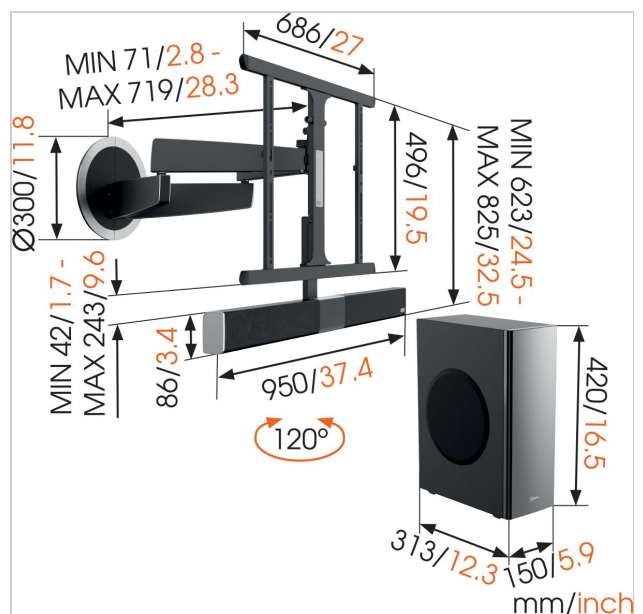

Eine eigene Fernsehposition für alle

Mit der zugehörigen App für Smartphone / Tablet, die kostenlos im App Store und bei Google Play erhältlich ist, stehen Ihnen viele Zusatzanwendungen zur Verfügung. So können Sie für jeden im Haus eine oder mehrere Fernsehpositionen einstellen, maximal stehen zehn Positionen zur Verfügung. Außerdem bewegt sich Ihr Fernseher mühelos und kinderleicht nach rechts, links, vorwärts und zurück!