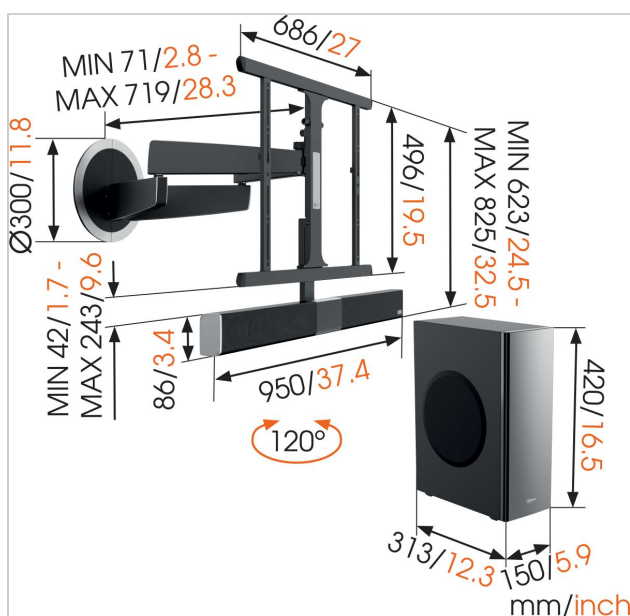

MotionSoundMount представляет собой гибкий кронштейн для телевизора со встроенными саундбаром и беспроводным сабвуфером! Современный настенный кронштейн сделает звук вашего телевизора значительно более качественным, как и при использовании системы SoundMount компании Vogel's. Уникальная особенность кронштейна MotionSoundMount состоит в том, что звук автоматически направляется туда, где вы находитесь. При просмотре вашего любимого фильма, концерта или сериала весь звуковой поток направлен в вашу сторону. Это же происходит и при прослушивании ваших любимых музыкальных композиций: их легко отправлять со смартфона или планшета на саундбар. Все, что нужно для отличного просмотра и наслаждения звуком! Максимальное удобство использования. Удобство использования кронштейна MotionSoundMount также впечатляет. Моторизированный кронштейн автоматически поворачивает телевизор в зависимости от вашего местонахождения в комнате, с максимальным углом поворота 120 градусов влево и вправо. Как только вы включаете телевизор, кронштейн плавно разворачивает его в запрограммированное вами положение. Сразу после выключения телевизора экран и MotionSoundMount бесшумно возвращаются в стационарное положение на стене. MotionSoundMount легко смонтировать и закрепить на стене. Кронштейн уже настроен и готов к работе: достаточно вставить вилку в розетку и все работает!