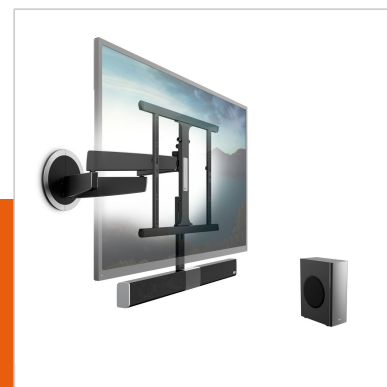

MotionSoundMount (NEXT 8375) Support TV Motorisé avec son intégré

www.vogels.com

VOGEL'S HOLDING BV 2019 (c) Tous droits réservés.
Sous réserve d'erreurs d'impression et de modifications techniques ou de prix.
Date :2019-02-13

Spécifications

Subwoofer sans fil
Gamme de produits

- Kit de montage mural
- Oui
- NEXT