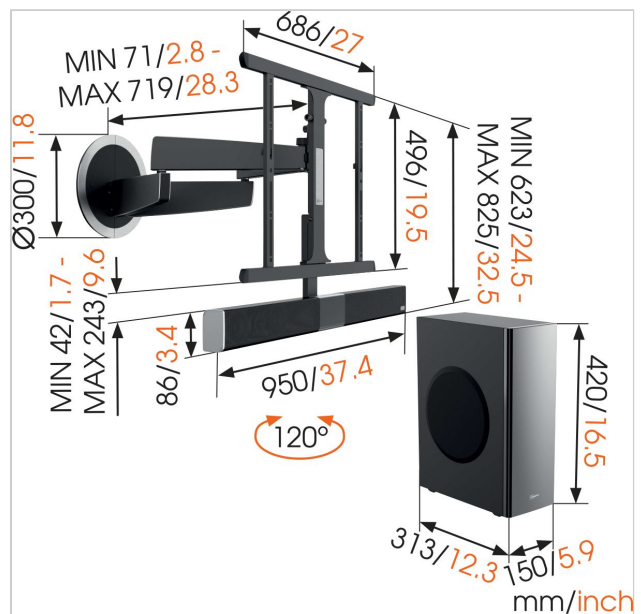

à chacun son angle de vue

Grâce à l'appli smartphone / tablette, disponible gratuitement dans l'App Store et le Google Play Store, vous aurez accès à des fonctionnalités supplémentaires. Cela permet à chaque membre de la famille de régler une ou plusieurs préférences de position, avec un maximum de dix. Le déplacement de votre TV vers la gauche, la droite, l'avant et l'arrière se fait en toute simplicité !