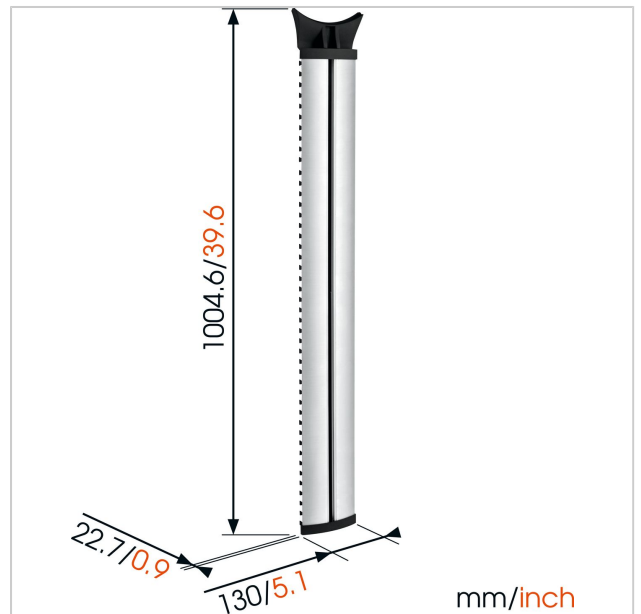

NEXT 7840 Cable Column

Numero dell'articolo (SKU) 8736074
Colore Argento

Benefici chiave

- Per inserire e nascondere facilmente i cavi in qualsiasi posizione
- Da abbinare con il multi-supporto AV NEXT 7825 per contenere apparecchiature AV e multimediali (Max. 4x NEXT 7825)
- Distante solo 2 cm / 0.8 pollici dalla parete
- Nascondi con eleganza tutti i tuoi cavi

La Colonna nascondicavi NEXT 7840, lunga 100 cm, riprende le finiture in alluminio spazzolato di DesignMount e raccoglie in modo ordinato fino a 10 cavi. Può essere montata all'altezza di visione ideale per il TV.

NEXT 7840 Cable Column

www.vogels.com

VOGEL'S HOLDING BV 2019 (c) Tutti i diritti riservati
Soggetto a errori di stampa, modifiche tecniche e di prezzo.
Data:2019-02-13

Specifiche

Numero del tipo di prodotto	NEXT 7840
Numero dell'articolo (SKU)	8736074
Colore	Argento
EAN scatola singola	8712285325342
Garanzia	A vita
Lunghezza copricavo (cm)	100 cm
Numero massimo di cavi da contenere	Up to 10 cables Tot 10 kabels Bis zu 10 Kabel Fino a 10 cavi Jusqu'à 10 câbles Hasta 10 cables До 10 кабелей До 10 kabli Op til 10 kabler
Linea di prodotti	NEXT