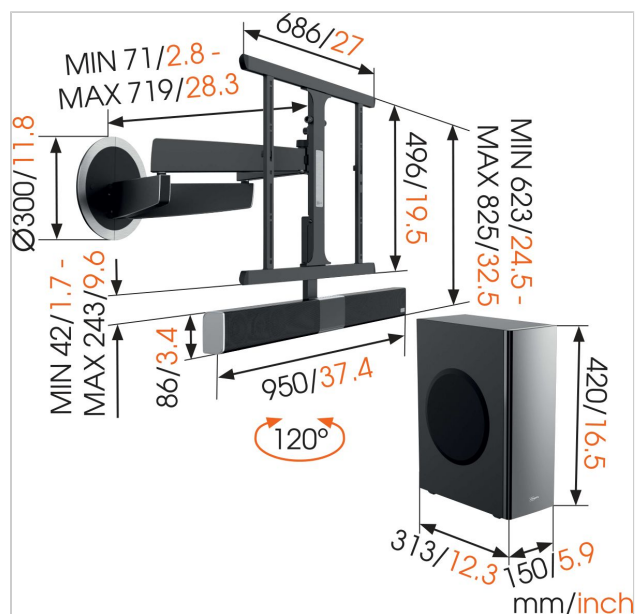

## SoundMount (NEXT 8365 CH) Schwenkbare TV-Wandhalterung mit integriertem Sound

Artikelnummer (SKU)  
Farbe

8735082  
Schwarz

### Alles in einem: drehbare Wandhalterung + integrierte Soundbar + kabelloser Subwoofer

Die SoundMount (NEXT 8365) ist eine einmalige Wandhalterung mit integrierter Soundbar. Damit können Sie Ihr Seh- und Hörerlebnis auf elegante Art und Weise optimieren. Dieses Produkt garantiert einen beeindruckenden Ton, der sich mit Ihrem Fernseher bewegt und Filme wie Musik zum Leben erweckt.

## Technische Daten

Produkttyp-Nummer	NEXT 8365		Kabelführung auf der Rückseite Ihres Fernsehers.
Artikelnummer (SKU)	8735082		Rückseite
Farbe	Schwarz	Zertifizierungen	CE CB
EAN-Einzelbox	8712285334269	Anschlüsse	Analog 2x IN (mini-jack)
Produktgröße	L		Digital 1x IN optical (S/PDIF)
TÜV-zertifiziert	Ja		HDMI 1x OUT; mit CEC/ARC
Drehbar	Beweglich (bis zu 120°)		HDMI 2x IN
Garantie	Lebensdauer	Frequenzkurve Soundbar	180 Hz-20 kHz
Guarantee electrical parts	2 Jahre	Frequenzkurve Subwoofer	40 Hz-150 Hz
Min. Bildschirmgröße (Zoll)	40	Integrierte Soundbar	Ja
Max. Bildschirmgröße (Zoll)	65	Max. Abstand zur Wand (mm)	720
Max. Gewichtslast (kg)	30	Min. Abstand zur Wand (mm)	72
Min. hole pattern	200mm x 200mm	Anzahl der Drehpunkte	4
Max. hole pattern	600mm x 400mm	Ferngesteuert	Nein
Max. Schraubengröße	M8	Soundleistung Subwoofer	150
Max. Schnittstellenhöhe (mm)	496	Soundleistung (gesamt)	300
Max. Breite der Schnittstelle (mm)	686	Universelles oder festes Lochmuster	Universell
App-gesteuert	Nein	Spannung (V)	230 V, 50 Hz
Audioformate	Hochauflösendes Audio-Signal Lineare PCM bis zu 192 kHz / 24 Bit	Lieferumfang	<ul style="list-style-type: none"> <li>• Inbusschlüssel</li> <li>• Montageanleitungen</li> <li>• TV-Montagesatz</li> <li>• Wandmontagesatz</li> </ul>
Bluetooth Audiostreaming	Ja	Kabelloser Subwoofer	Ja
Kabelführung	Kabel-Klettband Kabelführung im Arm integriert Kabelfinger zur	Auszeichnungen	 <p>Best Review Kieskeurig 2019</p>