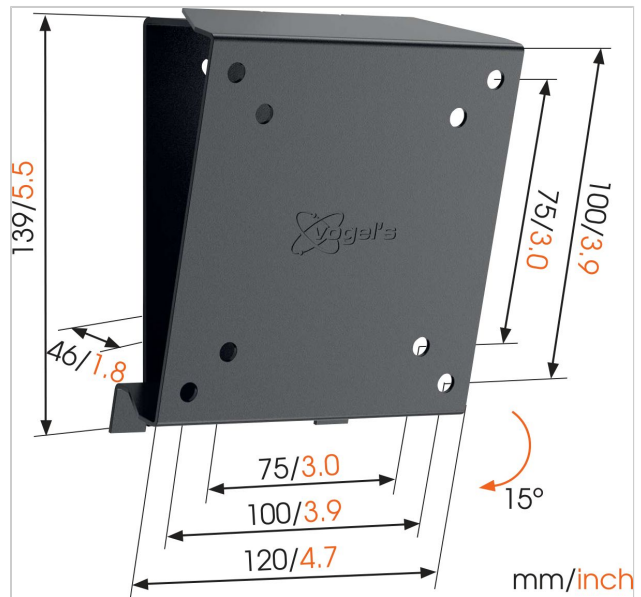

MA 1010 Soporte TV Inclinable

Número de artículo (SKU) 8561010
Color Negro

Beneficios clave

- Calidad fiable a un precio asequible
- Incline su TV (hasta 15°) para evitar reflejos

For TVs up to 26 inch (66 cm)

The MA1010 wall mounts are suitable for TVs from 17 to 26 inch (43 to 66 cm). These space-saving mounts support TVs up to 30 kg. Tilting wall mounts provide a comfortable viewing position. An M-series tilting wall mount allows you to mount your TV high up on the wall and out of the way, while still enjoying a comfortable viewing position. A tilting wall mount is also ideal to avoid reflections and glare.

La serie M de Vogel's: ante todo, seguridad a un precio asequible

Si estás buscando una solución sólida, fiable y asequible para instalar tu TV de forma segura en la pared, no busques otra cosa que la serie M de Vogel's. Materiales sólidos y un diseño claro y sencillo con el que se consigue lo que se necesita. La serie M de Vogel's: ante todo, seguridad a un precio asequible