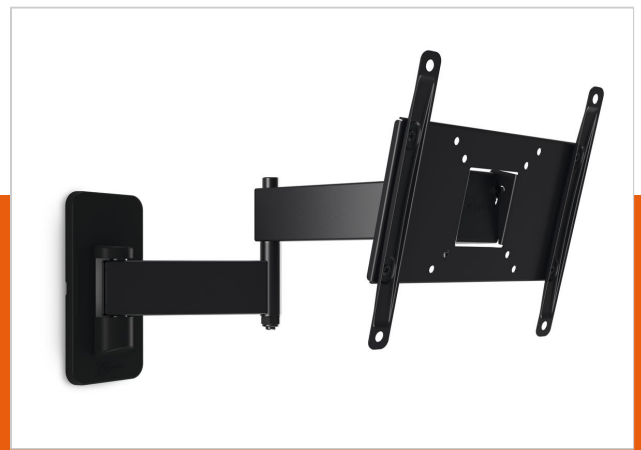

MA 2040 (A1) поворотный кронштейн для телевизора

Артикул (SKU)
Цвет

8552040
Черный

Главные преимущества

- Качество, заслуживающее доверия, по доступной цене

For TVs up to 40 inch (102 cm)

The MA2040 is a solid wall mount that fits TVs from 19 to 40 inch (48 to 102 cm). It provides secure support for TVs up to 15 kg. Flexible wall mounts that turn up to 180° An M-series wall mount that turns up to 180° allows you to watch television from anywhere in the room. Pull your TV forward and turn it to either side for an great viewing angle, even if it's mounted inside a cabinet.

Серия M: прочные и простые решения для настенного монтажа.

Защитите свой телевизор, надежно закрепив его на стене с помощью креплений для телевизора Vogel's серии M. У всех настенных кронштейнов этой серии прочная, качественная и надежная конструкция, поэтому они защитят ваш телевизор от случайных повреждений. Серия M Vogel's: безопасность прежде всего и по разумной цене.

MA 2040 (A1) поворотный кронштейн для телевизора

VOGEL'S HOLDING BV 2019 (c) Все права защищены. Возможны опечатки и изменение технических параметров и цен.

Дата: 2019-02-13

www.vogels.com

Характеристики

Номер типа изделия	MA2040-A1	Линия продуктов	M-series
Артикул (SKU)	8552040		
Цвет	Черный		
Код EAN отдельной коробки	8712285331305		
Размер товара	S		
Сертифицирован TÜV	Да		
Наклон	Наклон на угол до 10°		
Поворот	Full motion (полная подвижность, до 180°)		
Гарантия	2 лет		
Мин. размер экрана (дюймов)	19		
Макс. размер экрана (дюймов)	40		
Макс. весовая нагрузка (кг)	15		
Максимальный размер болтов	M8		
Макс. высота крепежного элемента (мм)	220		
Макс. ширина крепежного элемента (мм)	223		
Макс. расстояние до стены (мм)	388		
Мин. расстояние до стены (мм)	68		
Количество точек поворота	3		
Универсальное или фиксированное положение отверстий	Фиксированный		