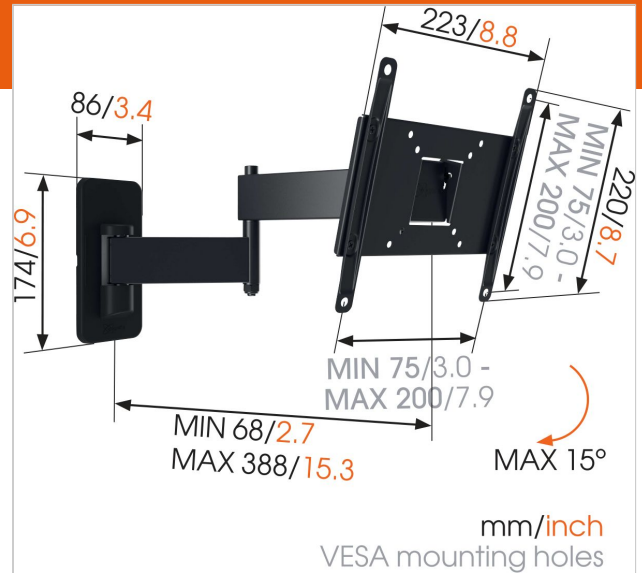

MA 2040 (A1) поворотный кронштейн для телевизора

Артикул (SKU)
Цвет

8552040
Черный

Главные преимущества

- Качество, заслуживающее доверия, по доступной цене

For TVs up to 40 inch (102 cm)

The MA2040 is a solid wall mount that fits TVs from 19 to 40 inch (48 to 102 cm). It provides secure support for TVs up to 15 kg. Flexible wall mounts that turn up to 180° An M-series wall mount that turns up to 180° allows you to watch television from anywhere in the room. Pull your TV forward and turn it to either side for an great viewing angle, even if it's mounted inside a cabinet.

Серия M: прочные и простые решения для настенного монтажа.

Защитите свой телевизор, надежно закрепив его на стене с помощью креплений для телевизора Vogel's серии M. У всех настенных кронштейнов этой серии прочная, качественная и надежная конструкция, поэтому они защитят ваш телевизор от случайных повреждений. Серия M Vogel's: безопасность прежде всего и по разумной цене.

MA 2040 (A1) поворотный кронштейн для телевизора

VOGEL'S HOLDING BV 2019 (c) Все права защищены. Возможны опечатки и изменение технических параметров и цен.

Дата: 2019-02-13

www.vogels.com

Характеристики

Номер типа изделия	MA2040-A1	Линия продуктов	M-series
Артикул (SKU)	8552040		
Цвет	Черный		
Код EAN отдельной коробки	8712285331305		
Размер товара	S		
Сертифицирован TÜV	Да		
Наклон	Наклон на угол до 10°		
Поворот	Full motion (полная подвижность, до 180°)		
Гарантия	2 лет		
Мин. размер экрана (дюймов)	19		
Макс. размер экрана (дюймов)	40		
Макс. весовая нагрузка (кг)	15		
Максимальный размер болтов	M8		
Макс. высота крепежного элемента (мм)	220		
Макс. ширина крепежного элемента (мм)	223		
Макс. расстояние до стены (мм)	388		
Мин. расстояние до стены (мм)	68		
Количество точек поворота	3		
Универсальное или фиксированное положение отверстий	Фиксированный		