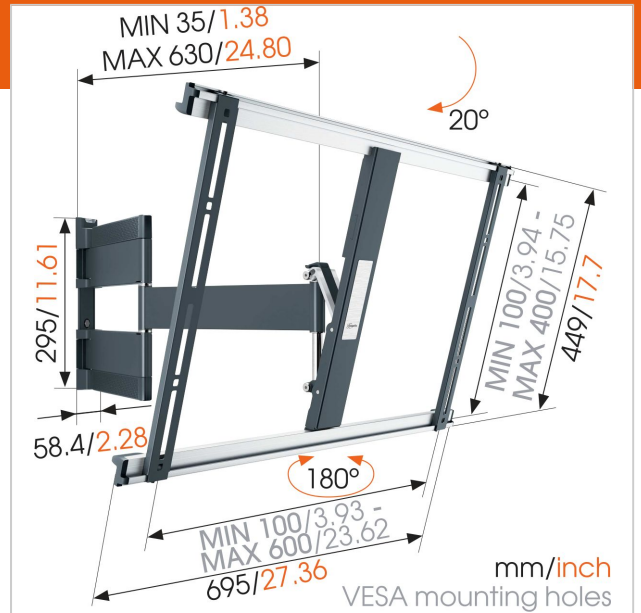

THIN 545 ExtraThin Draaibare tv-beugel (zwart)

Artikelnummer (SKU)
Kleur

8395450
Zwart

Belangrijke voordelen

- Hang je tv eenvoudig waterpas, zelfs na het bevestigen
- Eenvoudige installatie: boormal inbegrepen
- Geleid je kabels
- Bevestig je tv op slechts 3,5 cm van de muur
- Draai je tv probleemloos tot 180°
- Teken het eerste boorgat gemakkelijk af met behulp van de TV Mount Guide App!

Extra dunne draaibare tv-beugel voor grote tv's

De THIN 545 draaibare tv-beugel heeft een maximaal draagvermogen van 25 kg. Vrijwel iedere tv van 40" tot 65" (102-165cm) hangt met de THIN 545 strak tegen de wand. De draaihoek is totaal 180°, kantelhoek is in totaal 20°. Afstand tot de muur is 35mm. Ook in wit verkrijgbaar.

Jouw tv draait alle kanten op

Hang je tv aan de muur met een extra dunne THIN draaibare tv-beugel en je kan vanuit iedere hoek optimaal tv kijken. Je draait je tv gewoon naar je toe en hebt geen last meer van hinderlijke weerspiegeling. Met de THIN draaibare muurbeugel draai en kantel je de tv in iedere gewenste positie.