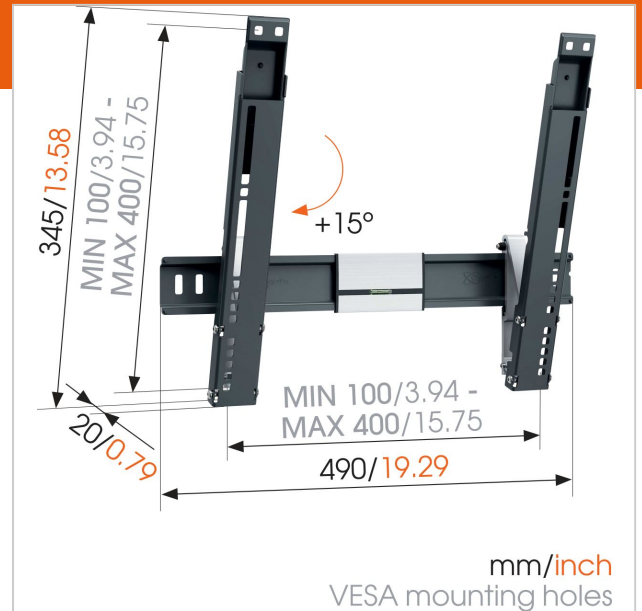

THIN 415 ExtraThin Kantelbare tv-beugel

Artikelnummer (SKU)
Kleur

8394150
Zwart

Belangrijke voordelen

- Bevestig je tv op slechts 2 cm van de muur
- Kantelsysteem (tot 15°) om weerspiegeling te vermijden
- Teken het eerste boorgat gemakkelijk af met behulp van de TV Mount Guide App!
- Hang je beugel precies recht dankzij de meegeleverde waterpas!

Dunne tv-beugel met kantelfunctie

De THIN 415 kantelbare tv-beugel heeft een maximaal draagvermogen van 18 kg. Vrijwel ieder model tv van 26" tot 55" (66-140 cm) is geschikt voor de THIN 415. Kantelhoek is in totaal 15°, afstand tot de muur is 20 mm. Na montage is de muurbeugel nauwelijks zichtbaar.

De ideale bevestigingsoplossing als je ruimte beperkt is

Door je tv hoger aan de muur te hangen en je tv enkele graden te kantelen, behoud je optimaal zicht. Zonder hinderlijke weerspiegeling. Een THIN muurbeugel is de perfecte oplossing voor kleine ruimtes en slaapkamers. Met de extra dunne THIN tv-muurbeugel hangt een tv slechts 20 mm van de muur. Nagenoeg onzichtbaar na montage.

Numer producttype	THIN 415	Productlijn	THIN
Artikelnummer (SKU)	8394150		
Kleur	Zwart		
EAN enkele doos	8712285334900		
Productgrootte	M		
TÜV-gecertificeerd	Ja		
Kantelen	Kantelsysteem tot 15°		
Garantie	Levenslang		
Min. grootte beeldscherm (inch)	26		
Max. grootte beeldscherm (inch)	55		
Max. laadgewicht (kg)	18		
Min. hole pattern	100mm x 100mm		
Max. hole pattern	400mm x 400mm		
Max. formaat bout	M8		
Max. hoogte van interface (mm)	345		
Max. breedte van interface (mm)	490		
Min. afstand tot de muur (mm)	20		
Productgroep	Tv mount tilt		
Waterpas inbegrepen	True		
Universeel of vast gatenpatroon	Universeel		
Wat zit er in de doos	<ul style="list-style-type: none"> • Bevestigingsinstructies • Waterpas • tv-bevestigingskit • Muurbevestigingskit 		