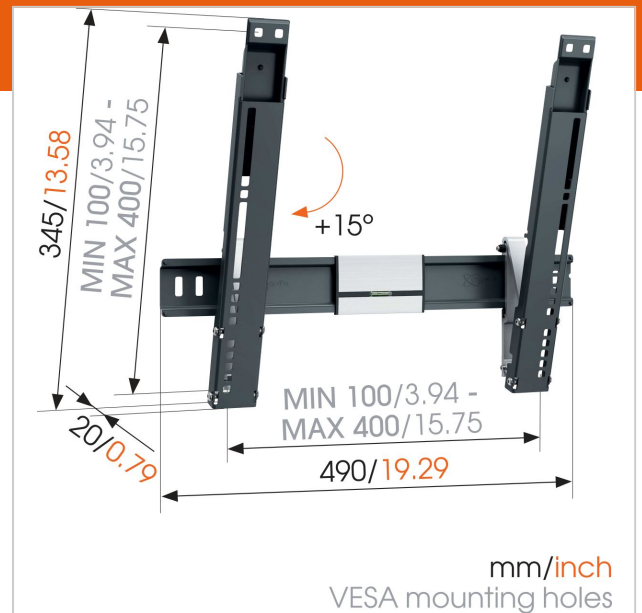

THIN 415 ExtraThin Staffa TV Inclinabile

Numero dell'articolo (SKU) 8394150
Colore Nero

Benefici chiave

- Fissa la tua TV a soli 2 cm dalla parete
- Inclinabile (fino a 15°) per evitare i riflessi
- Utilizza la TV Mount Guide App per segnare facilmente il primo foro da effettuare!
- Installa il tuo supporto perfettamente diritto - la livella è inclusa!

Supporto TV sottile con funzione d'inclinazione

Il supporto TV inclinabile THIN 415 ha una portata massima di 18 kg. THIN 415 è praticamente adatto a qualsiasi modello di TV, da 26" a 55" (66-140 cm). Presenta un angolo d'inclinazione massimo di 15° e dista 20 mm dalla parete. Una volta eseguita l'installazione, il supporto a muro si noterà appena.

THIN 415 ExtraThin Staffa TV Inclinabile

www.vogels.com

VOGEL'S HOLDING BV 2019 (c) Tutti i diritti riservati
Soggetto a errori di stampa, modifiche tecniche e di prezzo.
Data: 2019-02-13

Specifiche

Numero del tipo di prodotto	THIN 415	
Numero dell'articolo (SKU)	8394150	
Colore	Nero	
EAN scatola singola	8712285334900	
Dimensione prodotto	M	Linea di prodotti
Certificazione TÜV	Sì	
Inclinazione	Inclinazione fino a 15°	
Garanzia	A vita	
Dimensione minima dello schermo (pollici)	26	
Dimensione massima dello schermo (pollici)	55	
Massimo peso di carico (kg)	18	
Min. hole pattern	100mm x 100mm	
Max. hole pattern	400mm x 400mm	
Dimensione massima del bullone	M8	
Altezza massima dell'interfaccia (mm)	345	
Larghezza massima dell'interfaccia (mm)	490	
Distanza minime dal muro (mm)	20	
Livella inclusa	True	
Struttura con misure standard o universali	Universale	
Contenuto della scatola	• Istruzioni di montaggio	