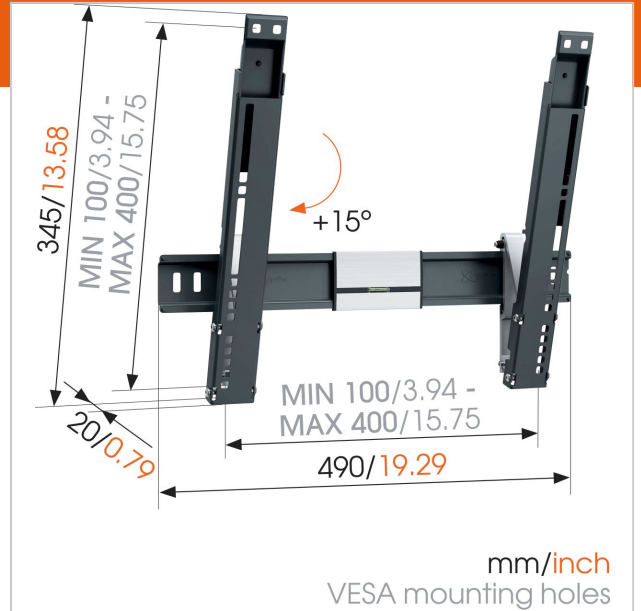

### Principaux avantages

- Fixe ta TV à seulement 2 cm du mur
- Inclinaison (jusqu'à 15°) afin d'éviter les reflets
- Servez-vous de la TV Mount Guide App pour marquer facilement le premier trou à percer !
- Installe ton support parfaitement nivelé grâce au niveau à bulle fourni.

### Support TV mural fin et inclinable

Le support TV mural à inclinaison THIN 415 supporte un poids maximal de 18 kg. Le THIN 415 est adapté à globalement tous les modèles de téléviseurs de 26 à 55 pouces (66-140 cm). L'angle d'inclinaison maximal est de 15°, la distance au mur de 20 mm. Après installation, votre support mural est à peine visible.

### La solution d'installation idéale si vous disposez d'un espace limité

En montant votre téléviseur un peu plus haut au mur sur un support incliné de quelques degrés, vous gardez une vision optimale. Sans reflets gênants. Un support mural THIN est la solution parfaite pour les petites pièces ou les chambres. Avec un support TV mural fixe THIN extra plat, vous installez votre téléviseur à seulement 20 mm du mur. Pratiquement invisible après installation.

## Spécifications

N° type produit	THIN 415
N° d'article (SKU)	8394150
Couleur	Noir
EAN emballage unitaire	8712285334900
Dimensions du produit	M
Certifié TÜV	Oui
Inclinaison	Inclinaison jusqu'à 15°
Garantie	À vie
Dimensions min. écran (pouce)	26
Dimensions max. écran (pouce)	55
Charge max. (kg)	18
Min. hole pattern	100mm x 100mm
Max. hole pattern	400mm x 400mm
Dim. max. boulon	M8
Hauteur max. interface (mm)	345
Largeur max. interface (mm)	490
Distance min. au mur (mm)	20
Niveau à bulle fourni	True
Modèle universel ou fixe de trous de fixation	Universel
Le contenu de l'emballage	<ul style="list-style-type: none"><li>• Instructions de montage</li><li>• Niveau à bulle</li><li>• Kit de montage TV</li><li>• Kit de montage mural</li></ul>
Gamme de produits	THIN