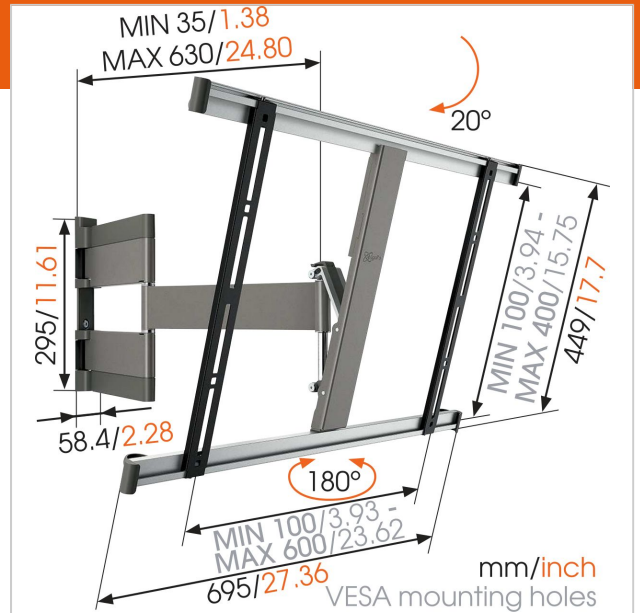

## Belangrijke voordelen

- Hang je tv eenvoudig waterpas, zelfs na het bevestigen
- Verberg je rommelige kabels
- Bevestig je tv zo dicht mogelijk tegen de muur
- Bevestig je tv op slechts 3,5 cm van de muur
- Draai je tv probleemloos tot 180°

### Voor ultradunne TV's tot 65 inch (165 cm)

De THIN 345 TV-muurbeugel is geschikt voor schermformaten van 40 t/m 65 inch (102 t/m 165 cm), met een maximale schermdikte van 5 cm. Deze stevige beugel kan maximaal 25 kg dragen. Overal in de kamer een comfortabele kijkhoek. Met de THIN 345 draait u uw flatscreen makkelijk tot 180 graden (90 graden naar links en 90 graden naar rechts), en kantelt u hem maximaal 20 graden naar voren zodat iedereen altijd perfect zicht heeft. Deze televisiebeugels zijn bovendien vrijwel onzichtbaar, met slechts 3,5 cm ruimte tussen de TV.

### De THIN serie: bevestig je TV zo dicht mogelijk tegen de muur

De THIN serie is speciaal ontworpen om uw flat screen-tv er fantastisch uit te laten zien en met slechts 3,5 centimeter ruimte tussen de muur en de tv, is de TV-muurbeugel vrijwel onzichtbaar voor het oog. Het uiteindelijke doel van een ultradunne tv is dat deze één geheel vormt met de omgeving. Je elektronica direct onder je TV. Met onze TV-muurbeugelaccessoires kun je je spelcomputer, Blu-rayspeler en afstandsbedieningen netjes opbergen.

## Specificaties

Nummer producttype	THIN 345
Artikelnummer (SKU)	8393452
EAN enkele doos	8712285317422
Productgrootte	L
TÜV-gecertificeerd	Ja
Kantelen	Kantelsysteem tot 20°
Draaien	Volledig draaibaar (tot 180°)
Garantie	Levenslang
Min. grootte beeldscherm (inch)	40
Max. grootte beeldscherm (inch)	65
Max. laadgewicht (kg)	25
Min. hole pattern	100mm x 100mm
Max. hole pattern	600mm x 400mm
Max. formaat bout	M8
Max. hoogte van interface (mm)	449
Max. breedte van interface (mm)	695
Max. afstand tot de muur (mm)	630
Min. afstand tot de muur (mm)	35
Aantal scharnierpunten	3
Productgroep	Tv mount turn
Waterpas inbegrepen	True
Universeel of vast gatenpatroon	Universeel