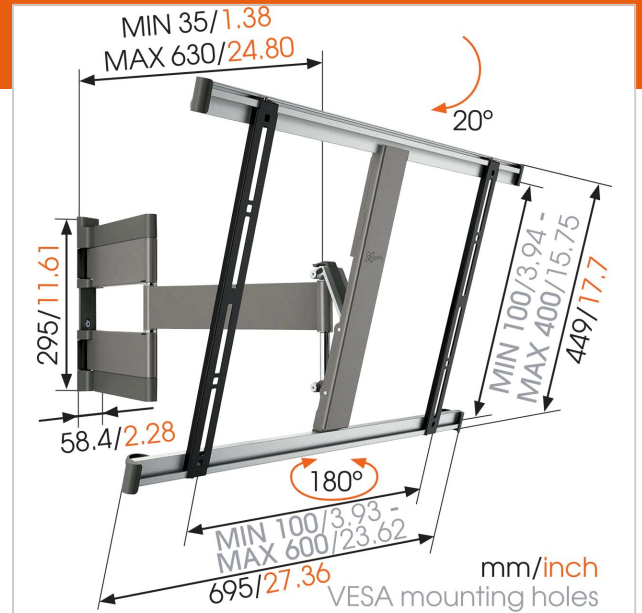

Principaux avantages

- Nivellement facile de la TV même après l'installation
- Dissimule tous les câbles électriques disgracieux
- Fixe la TV au mur de la façon la plus plate possible
- Fixe la TV à seulement 3,5 cm du mur
- Fais pivoter la TV doucement jusqu'à 180°

Profitez d'une expérience de divertissement à faire pâlir d'envie les plus grands concepteurs du monde entier avec le THIN 345 UltraThin, un support mural orientable primé ! Si vous souhaitez bénéficier de ce qu'il y a de mieux en matière de flexibilité de visionnage, mais aussi d'un support mural au design aussi élégant que celui de votre télévision à écran plat, ce modèle est fait pour vous. Créez un décor épuré et élégant pour votre télévision à écran plat dans votre salon, votre salle home cinéma ou encore votre chambre à coucher.

Capables de faire pivoter votre télévision de jusqu'à 180 degrés (90 degrés vers la gauche et 90 degrés vers la droite) et de l'incliner de jusqu'à 20 degrés, ils garantissent une vue parfaite à tout le monde, quels que soient les emplacements. Ces supports sont pratiquement invisibles et ne laissent qu'un espace de 3,5 cm entre la télévision et le mur. Un système de gestion des câbles permet de dissimuler ces derniers et quelques minutes suffisent pour installer ce support mural orientable pour télévision à écran LCD, Plasma ou LED grâce au niveau d'ajustement et au gabarit de perçage. Rapprochez-vous de l'action grâce au bras extensible permettant de décoller l'écran du mur de jusqu'à 63 cm. Ce support mural permet d'accueillir des écrans de 40 à 65 pouces (102 à 165 cm) et d'une épaisseur maximale de 5 cm. Affichez vos talents en matière de décoration intérieure avec l'élégant support mural orientable et flexible qu'est le THIN 345 alpine white de Vogel's.