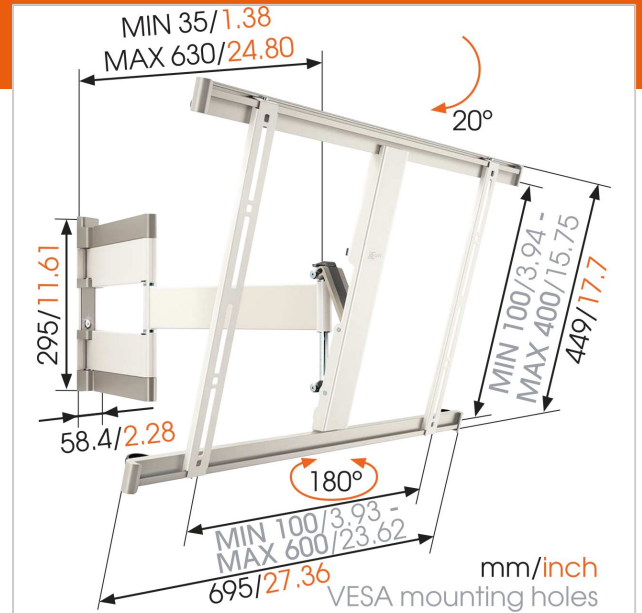

Artikelnummer (SKU)
Kleur

8393451
Wit

Belangrijke voordelen

- Hang je tv eenvoudig waterpas, zelfs na het bevestigen
- Verberg je rommelige kabels
- Bevestig je tv zo dicht mogelijk tegen de muur
- Bevestig je tv op slechts 3,5 cm van de muur
- Draai je tv probleemloos tot 180°

Voor ultradunne TV's tot 65 inch (165 cm)

De THIN 345 TV-muurbeugel is geschikt voor schermformaten van 40 t/m 65 inch (102 t/m 165 cm), met een maximale schermdikte van 5 cm. Deze stevige beugel kan maximaal 25 kg dragen. Overal in de kamer een comfortabele kijkhoek. Met de THIN 345 draait u uw flatscreen makkelijk tot 180 graden (90 graden naar links en 90 graden naar rechts), en kantelt u hem maximaal 20 graden naar voren zodat iedereen altijd perfect zicht heeft. Deze televisiebeugels zijn bovendien vrijwel onzichtbaar, met slechts 3,5 cm ruimte tussen de TV.

De THIN serie: bevestig je TV zo dicht mogelijk tegen de muur

De THIN serie is speciaal ontworpen om uw flat screen-tv er fantastisch uit te laten zien en met slechts 3,5 centimeter ruimte tussen de muur en de tv, is de TV-muurbeugel vrijwel onzichtbaar voor het oog. Het uiteindelijke doel van een ultradunne tv is dat deze één geheel vormt met de omgeving. Je elektronica direct onder je TV. Met onze TV-muurbeugelaccessoires kun je je spelcomputer, Blu-rayspeler en afstandsbedieningen netjes opbergen.