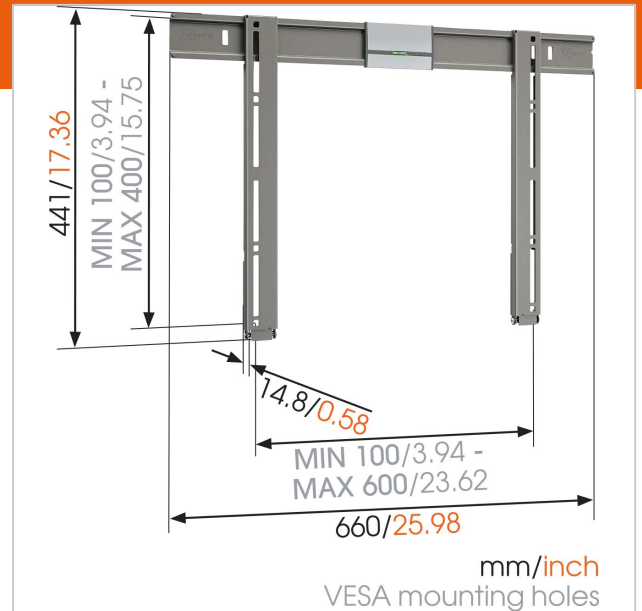

Numero dell'articolo (SKU)
 Colore

8393052
 Grigio

Benefici chiave

- Fissa la tua TV il più vicino possibile alla parete
- Fissa la tua TV a soli 1,5 cm dalla parete
- Il posizionamento di servizio permette un accesso facilitato ai cavi
- Installa il tuo supporto perfettamente diritto - la livella è inclusa!

Aggiungete un tocco teatrale al vostro soggiorno o all'area home cinema con un supporto TV per la vostra TV. Questi supporti TV da parete daranno un'aria ancora più lussuosa alla vostra camera da letto, soggiorno o area gioco dei bambini. La posizione di servizio vi consentirà di accedere facilmente ai cavi sul retro del televisore e l'installazione sarà un gioco da ragazzi grazie alle semplici istruzioni di montaggio. La livella integrata vi libererà anche dal problema del posizionamento corretto della vostra TV, assicurandovi che venga montata in modo perfettamente orizzontale. Il modello THIN 305 è adatto a schermi da 40 a 65 pollici (102-165 cm). Trasformate il vostro televisore in un'opera d'arte moderna con un supporto TV da parete di Vogel's.

Specifiche

Numero del tipo di prodotto	THIN 305
Numero dell'articolo (SKU)	8393052
Colore	Grigio
EAN scatola singola	8712285317460
Dimensione prodotto	L
Certificazione TÜV	Sì
Garanzia	A vita
Dimensione minima dello schermo (pollici)	40
Dimensione massima dello schermo (pollici)	65
Massimo peso di carico (kg)	40
Min. hole pattern	50mm x 50mm
Max. hole pattern	600mm x 400mm
Dimensione massima del bullone	M8
Altezza massima dell'interfaccia (mm)	437
Larghezza massima dell'interfaccia (mm)	680
Profondità massima dello schermo (mm)	150
Distanza minime dal muro (mm)	15
Posizione di servizio	True
Livella inclusa	True