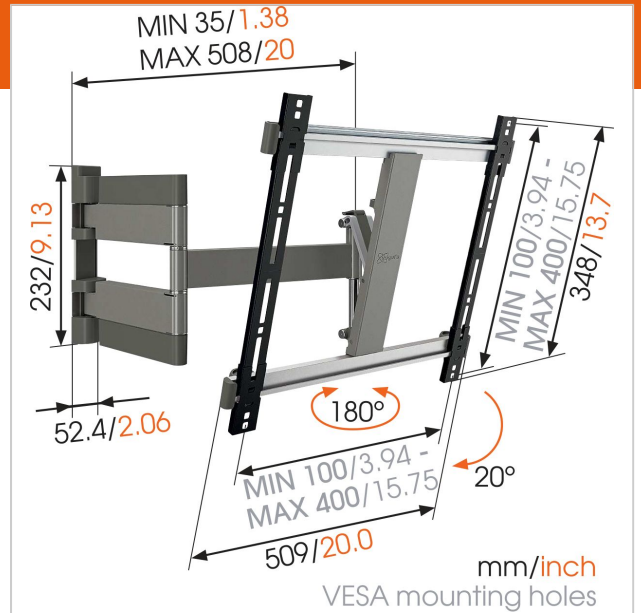

Artikelnummer (SKU)
Kleur

8392452
Grijs

Belangrijke voordelen

- Hang je tv eenvoudig waterpas, zelfs na het bevestigen
- Verberg je rommelige kabels
- Bevestig je tv zo dicht mogelijk tegen de muur
- Bevestig je tv op slechts 3,5 cm van de muur
- Draai je tv probleemloos tot 180°

Voor ultradunne TV's tot 55 inch (140 cm)

Geschikt voor schermformaten van 26 t/m 55 inch (66 t/m 140 cm), met een maximale schermdikte van 5 cm. Deze stevige beugel kan maximaal 18 kg dragen. Overal in de kamer een comfortabele kijkhoek Hang uw TV waar u maar wilt en geniet overal van een fantastisch zicht met de draaibare TV-muurbeugel THIN 245 van Vogel's. Met slechts 3,5 cm tussen de TV en de muur is deze TV-wandbeugel praktisch onzichtbaar.

De THIN serie: bevestig je tv zo dicht mogelijk tegen de muur

De THIN serie is speciaal ontworpen om uw flat screen-tv er fantastisch uit te laten zien en met slechts 3,5 centimeter ruimte tussen de muur en de tv, is de tv-muurbeugel vrijwel onzichtbaar voor het oog. Het uiteindelijke doel van een ultradunne tv is dat deze één geheel vormt met de omgeving. Op zoek naar meer flexibiliteit voor de positie van je Sonos-luidsprekers? Met de Vogel's luidsprekerbeugels en -standaards laat je je Sonos-luidsprekers naadloos opgaan in je interieur.