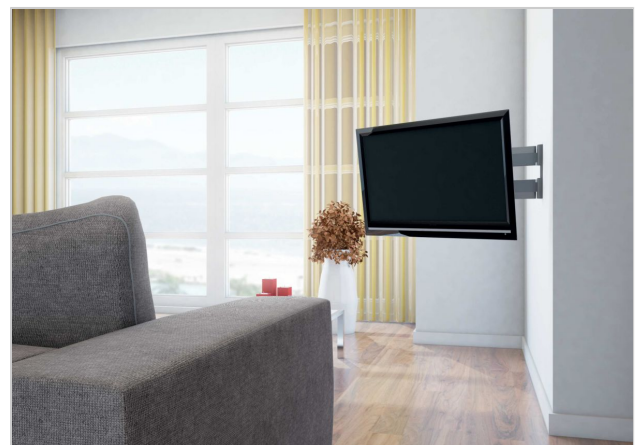

Artikelnummer (SKU)
Kleur

8392451
Wit

Belangrijke voordelen

- Hang je tv eenvoudig waterpas, zelfs na het bevestigen
- Verberg je rommelige kabels
- Bevestig je tv zo dicht mogelijk tegen de muur
- Bevestig je tv op slechts 3,5 cm van de muur
- Draai je tv probleemloos tot 180°

Voor ultradunne TV's tot 55 inch (140 cm)

Geschikt voor schermformaten van 26 t/m 55 inch (66 t/m 140 cm), met een maximale schermdikte van 5 cm. Deze stevige beugel kan maximaal 18 kg dragen. Overal in de kamer een comfortabele kijkhoek Hang uw TV waar u maar wilt en geniet overal van een fantastisch zicht met de draaibare TV-muurbeugel THIN 245 van Vogel's. Met slechts 3,5 cm tussen de TV en de muur is deze TV-wandbeugel praktisch onzichtbaar.

De THIN serie: bevestig je tv zo dicht mogelijk tegen de muur

De THIN serie is speciaal ontworpen om uw flat screen-tv er fantastisch uit te laten zien en met slechts 3,5 centimeter ruimte tussen de muur en de tv, is de tv-muurbeugel vrijwel onzichtbaar voor het oog. Het uiteindelijke doel van een ultradunne tv is dat deze één geheel vormt met de omgeving. Op zoek naar meer flexibiliteit voor de positie van je Sonos-luidsprekers? Met de Vogel's luidsprekerbeugels en -standaards laat je je Sonos-luidsprekers naadloos opgaan in je interieur.