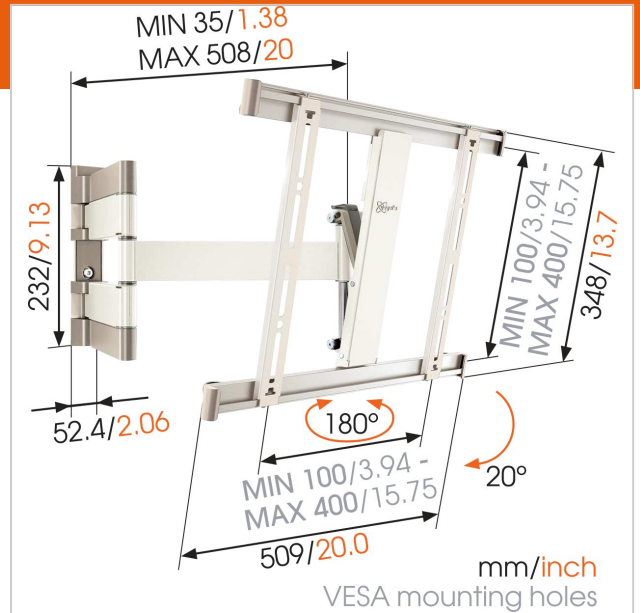

Artikelnummer (SKU)
Kleur

8392451
Wit

Belangrijke voordelen

- Hang je tv eenvoudig waterpas, zelfs na het bevestigen
- Verberg je rommelige kabels
- Bevestig je tv zo dicht mogelijk tegen de muur
- Bevestig je tv op slechts 3,5 cm van de muur
- Draai je tv probleemloos tot 180°

Voor ultradunne TV's tot 55 inch (140 cm)

Geschikt voor schermformaten van 26 t/m 55 inch (66 t/m 140 cm), met een maximale schermdikte van 5 cm. Deze stevige beugel kan maximaal 18 kg dragen. Overal in de kamer een comfortabele kijkhoek Hang uw TV waar u maar wilt en geniet overal van een fantastisch zicht met de draaibare TV-muurbeugel THIN 245 van Vogel's. Met slechts 3,5 cm tussen de TV en de muur is deze TV-wandbeugel praktisch onzichtbaar.

De THIN serie: bevestig je tv zo dicht mogelijk tegen de muur

De THIN serie is speciaal ontworpen om uw flat screen-tv er fantastisch uit te laten zien en met slechts 3,5 centimeter ruimte tussen de muur en de tv, is de tv-muurbeugel vrijwel onzichtbaar voor het oog. Het uiteindelijke doel van een ultradunne tv is dat deze één geheel vormt met de omgeving. Op zoek naar meer flexibiliteit voor de positie van je Sonos-luidsprekers? Met de Vogel's luidsprekerbeugels en -standaards laat je je Sonos-luidsprekers naadloos opgaan in je interieur.