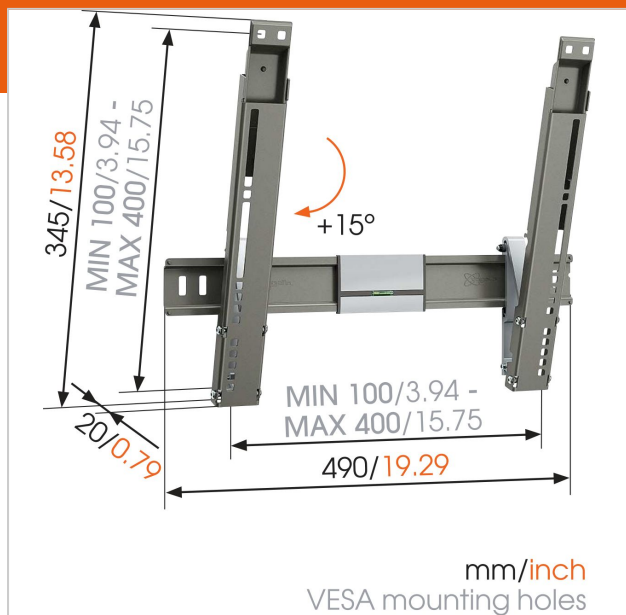

### Benefici chiave

- Fissa la tua TV il più vicino possibile alla parete
- Fissa la tua TV a soli 2 cm dalla parete
- Inclinabile (fino a 20°) per evitare i riflessi
- Installa il tuo supporto perfettamente diritto - la livella è inclusa!

Gli amanti dei videogiochi potranno ottenere dei punteggi record rimanendo comodamente sdraiati sul pavimento grazie al supporto TV inclinabile THIN 215 per TV. Potrete tenere la vostra televisione lontana dagli schizzi della cucina o dalla portata dei bambini nella loro cameretta. Questi supporti TV da parete per schermi piatti sono virtualmente invisibili grazie ai soli 2 cm di spazio che lasciano fra la TV e la parete. La livella integrata e le semplici istruzioni di montaggio vi aiuteranno a posizionare la vostra TV perfettamente dritta. Questi supporti TV inclinabili permettono al vostro schermo piatto di inclinarsi in avanti e sono adatti a televisioni da 26 a 55 pollici (66-140 cm) con uno spessore massimo di 5 cm. Montate la vostra TV in alto e godetevi la visione perfetta con il supporto TV inclinabile THIN 215 di Vogel's.

## Specifiche

Numero del tipo di prodotto	THIN 215
Numero dell'articolo (SKU)	8392152
Colore	Grigio
EAN scatola singola	8712285319525
Dimensione prodotto	M
Certificazione TÜV	Sì
Inclinazione	Inclinazione fino a 15°
Garanzia	A vita
Dimensione minima dello schermo (pollici)	26
Dimensione massima dello schermo (pollici)	55
Massimo peso di carico (kg)	18
Min. hole pattern	50mm x 50mm
Max. hole pattern	400mm x 400mm
Dimensione massima del bullone	M8
Altezza massima dell'interfaccia (mm)	345
Larghezza massima dell'interfaccia (mm)	490
Distanza minime dal muro (mm)	20
Livella inclusa	True
Struttura con misure standard o universali	Universale
Linea di prodotti	THIN