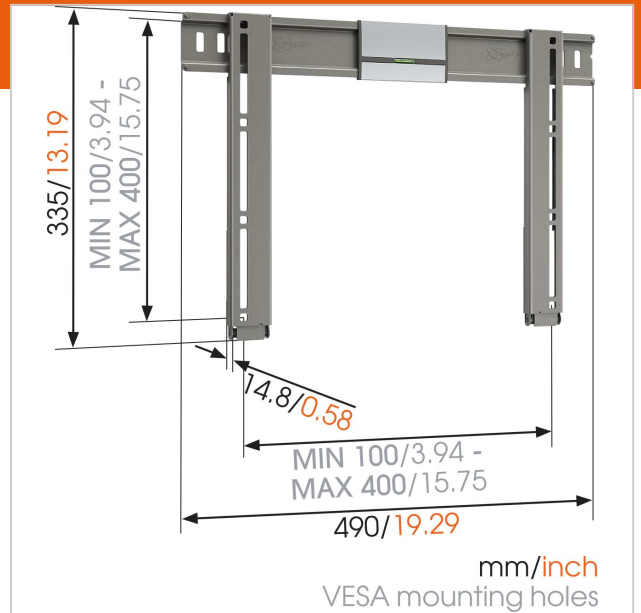

N° d'article (SKU)
Couleur

8392052
Gris

Principaux avantages

- Fixe ta TV au mur de la façon la plus plate possible
- Fixe ta TV à seulement 1,5 cm du mur
- Le positionnement de service permet d'accéder facilement aux câbles
- Installe ton support parfaitement nivelé grâce au niveau à bulle fourni.

Transformez votre télévision à écran plat en œuvre d'art avec le support mural THIN 205 UltraThin pour télévision à écran LCD, Plasma ou LED. Grâce à son design ultraplat, ce support vous permet d'installer votre télévision aussi près du mur que possible. Parfaitement adaptés aux salons, aux chambres d'enfants ou à toute autre pièce à vivre de votre maison, ces supports pour écrans plats sont pratiquement invisibles et ne laissent qu'un espace de 1,5 cm entre la télévision et le mur.

VOGEL'S HOLDING BV 2019 (c) Tous droits réservés.
 Sous réserve d'erreurs d'impression et de modifications
 techniques ou de prix.
 Date :2019-02-13

www.vogels.com

Spécifications

N° type produit	THIN 205
N° d'article (SKU)	8392052
Couleur	Gris
EAN emballage unitaire	8712285319501
Dimensions du produit	M
Certifié TÜV	Oui
Garantie	À vie
Dimensions min. écran (pouce)	26
Dimensions max. écran (pouce)	55
Charge max. (kg)	25
Min. hole pattern	50mm x 50mm
Max. hole pattern	400mm x 400mm
Dim. max. boulon	M8
Hauteur max. interface (mm)	337
Largeur max. interface (mm)	490
Profondeur max. écran (mm)	150
Distance min. au mur (mm)	15
Position de maintenance	True
Niveau à bulle fourni	True
Modèle universel ou fixe de trous de fixation	Universel
Gamme de produits	THIN