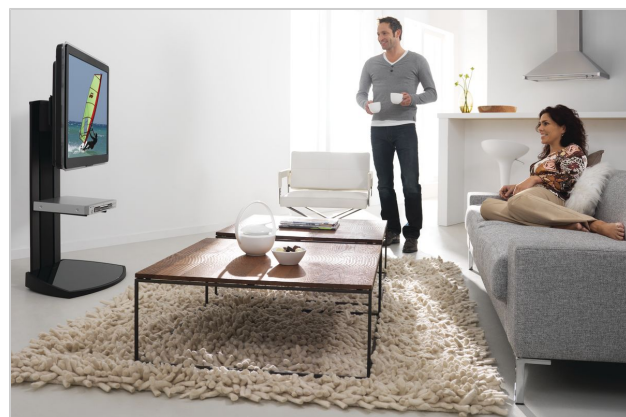

EFF 8340 Supporto TV (bianco)

Numero dell'articolo (SKU) 8383401
Colore Bianco

Benefici chiave

- Multi supporto AV incluso - supporto regolabile in altezza, larghezza e profondità.
- Per inserire e nascondere facilmente i cavi in qualsiasi posizione
- Livello di spirito integrato
- Sistema nascondi cavi integrato
- Fissa la tua TV in modo sicuro
- Ruota in modo fluido la tua TV fino a 60°

Siete alla ricerca di una soluzione completa che vi consenta di sistemare la vostra TV in qualsiasi posto nella vostra stanza? La base da pavimento EFF 8340 di Vogel's è adatta per TV da 40 a 65 pollici e può contenere la vostra TV, le vostre apparecchiature AV e nascondere i vostri cavi

Se desiderate maggiore flessibilità per installare la vostra TV a schermo piatto in qualsiasi posto nella stanza, la base da pavimento della Serie 8000 di Vogel's è la soluzione perfetta. Occupa meno spazio di un mobiletto, e potete comunque inserire un lettore DVD o una console per giochi sotto la TV. Ma non è l'unico vantaggio. Potete anche ruotare la vostra TV di 30 gradi in entrambe le direzioni, avere così una visione migliore e adattarla all'altezza migliore. I cavi e le prese di corrente rimangono belli ordinati e nascosti nell'elemento inferiore. La base da pavimento EFF 8340 è anche disponibile nella combinazione di colori bianco e nero.