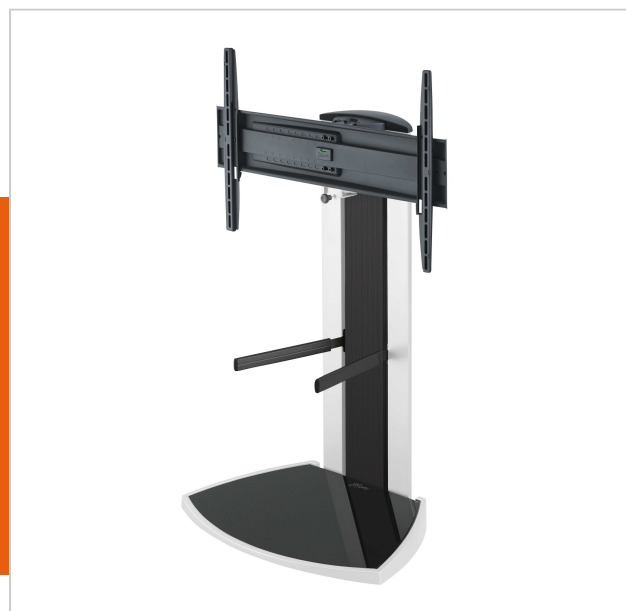

EFF 8340 Supporto TV (bianco)

Numero dell'articolo (SKU) 8383401
Colore Bianco

Benefici chiave

- Multi supporto AV incluso - supporto regolabile in altezza, larghezza e profondità.
- Per inserire e nascondere facilmente i cavi in qualsiasi posizione
- Livello di spirito integrato
- Sistema nascondi cavi integrato
- Fissa la tua TV in modo sicuro
- Ruota in modo fluido la tua TV fino a 60°

Siete alla ricerca di una soluzione completa che vi consenta di sistemare la vostra TV in qualsiasi posto nella vostra stanza? La base da pavimento EFF 8340 di Vogel's è adatta per TV da 40 a 65 pollici e può contenere la vostra TV, le vostre apparecchiature AV e nascondere i vostri cavi

Se desiderate maggiore flessibilità per installare la vostra TV a schermo piatto in qualsiasi posto nella stanza, la base da pavimento della Serie 8000 di Vogel's è la soluzione perfetta. Occupa meno spazio di un mobiletto, e potete comunque inserire un lettore DVD o una console per giochi sotto la TV. Ma non è l'unico vantaggio. Potete anche ruotare la vostra TV di 30 gradi in entrambe le direzioni, avere così una visione migliore e adattarla all'altezza migliore. I cavi e le prese di corrente rimangono belli ordinati e nascosti nell'elemento inferiore. La base da pavimento EFF 8340 è anche disponibile nella combinazione di colori bianco e nero.