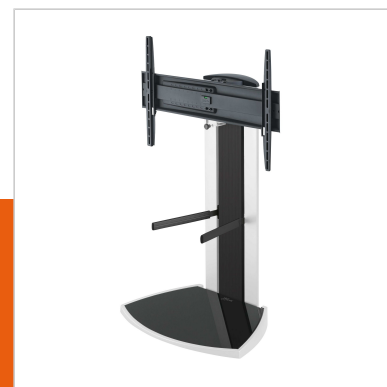

EFF 8340 Supporto TV (bianco)

www.vogels.com

VOGEL'S HOLDING BV 2019 (c) Tutti i diritti riservati
Soggetto a errori di stampa, modifiche tecniche e di prezzo.
Data: 2019-02-13

Specifiche

Numero del tipo di prodotto	EFF 8340
Numero dell'articolo (SKU)	8383401
Colore	Bianco
EAN scatola singola	8712285316425
Dimensione prodotto	L
Certificazione TÜV	Sì
Rotazione	Movimento limitato (fino a 60°)
Garanzia	A vita
Dimensione minima dello schermo (pollici)	40
Dimensione massima dello schermo (pollici)	65
Massimo peso di carico (kg)	45
Dimensione massima del bullone	M8
Altezza massima dell'interfaccia (mm)	475
Larghezza massima dell'interfaccia (mm)	830
Struttura con misure standard o universali	Universale
Linea di prodotti	General