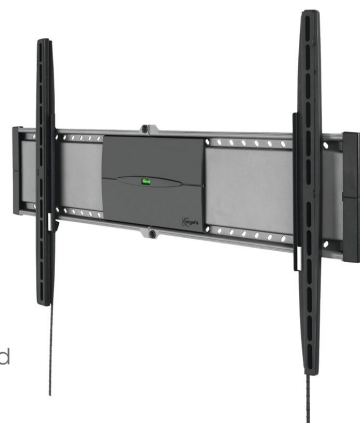

EFW 8305 Staffa TV Fisso

Numero dell'articolo (SKU) 8383050
Colore Grigio

Benefici chiave

- Livello di spirito integrato
- Fissa la tua TV in modo sicuro
- Distante solo 2 cm / 0.8 pollici dalla parete
- Ultra resistente: ideale per sostenere TV pesanti

Per TV fino a 80 pollici (203 cm)

Hai speso molto per l'acquisto di una TV eccezionale. Pertanto, vuoi metterla al primo posto e non vuoi rischiare di installarla su un supporto a muro qualsiasi. Scegli solo i supporti migliori. EFW 8305 è un supporto a parete solido e resistente, adatto a TV da 40 a 80 pollici (da 102 a 203 cm), con un peso massimo di 70 kg.

Il modello SuperFlat™; EFW 8305 di Vogel's è destinato ai veri amanti dello schermo piatto. Salva molto spazio e crea un elemento di design elegante allo stesso tempo. Questo sistema di fissaggio lascia solo 2 centimetri di spazio fra la TV e la parete, quanto basta per la ventilazione e i cavi. L'installazione è molto semplice. Viene anche fornita una bolla di livello per garantire che rimanga perfettamente diritto. L'intelligente dispositivo AutoLock®; mantiene fermo lo schermo in completa sicurezza senza che vi dobbiate preoccupare della sicurezza della vostra costosa TV.

Ultra strong
Built for large and heavy TVs