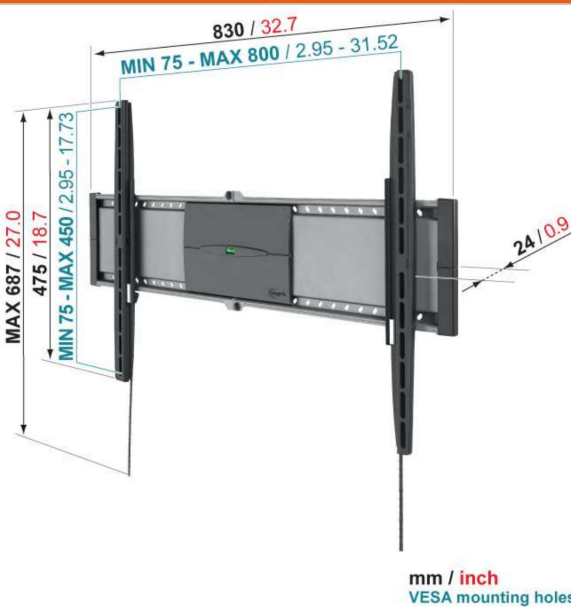

EFW 8305 Staffa TV Fisso

Numero dell'articolo (SKU) 8383050
Colore Grigio

Benefici chiave

- Livello di spirito integrato
- Fissa la tua TV in modo sicuro
- Distante solo 2 cm / 0.8 pollici dalla parete
- Ultra resistente: ideale per sostenere TV pesanti

Per TV fino a 80 pollici (203 cm)

Hai speso molto per l'acquisto di una TV eccezionale. Pertanto, vuoi metterla al primo posto e non vuoi rischiare di installarla su un supporto a muro qualsiasi. Scegli solo i supporti migliori. EFW 8305 è un supporto a parete solido e resistente, adatto a TV da 40 a 80 pollici (da 102 a 203 cm), con un peso massimo di 70 kg.

Il modello SuperFlat™; EFW 8305 di Vogel's è destinato ai veri amanti dello schermo piatto. Salva molto spazio e crea un elemento di design elegante allo stesso tempo. Questo sistema di fissaggio lascia solo 2 centimetri di spazio fra la TV e la parete, quanto basta per la ventilazione e i cavi. L'installazione è molto semplice. Viene anche fornita una bolla di livello per garantire che rimanga perfettamente diritto. L'intelligente dispositivo AutoLock®; mantiene fermo lo schermo in completa sicurezza senza che vi dobbiate preoccupare della sicurezza della vostra costosa TV.

Ultra strong
Built for large and heavy TVs