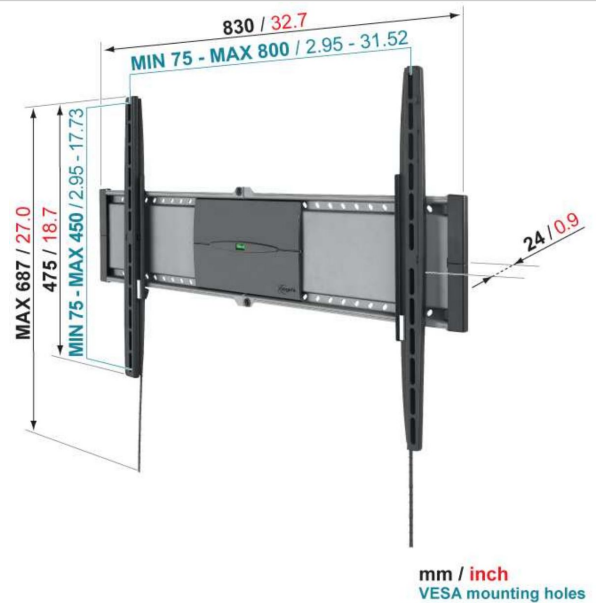

Para TV de hasta 80 pulgadas (203 cm)

Has gastado mucho dinero en una TV estupenda. Así que cuando llega el momento de colocarla en un lugar privilegiado, no quieres arriesgarte a montarla en cualquier soporte de pared. Para ti, solo sirve lo mejor. EFW 8305 es un soporte de pared ligero y resistente que es adecuado para TV de 40 a 80 pulgadas (102 a 203 cm) de hasta 70 kg de peso.

El modelo EFW 8305 SuperFlat™ de Vogel's es para los auténticos aficionados a lo plano. Ahorra el máximo espacio y crea un elemento de diseño elegante al mismo tiempo. Este sistema de montaje deja solo 2 centímetros de espacio entre el televisor y la pared: lo suficiente para la ventilación y los cables. La instalación es sencilla. Incluso hay un nivel en el montaje para asegurarse de que queda perfectamente derecho. El ingenioso sistema AutoLock® sujeta firmemente la pantalla en su sitio para que no tenga que preocuparse por la seguridad de su preciado televisor.

Ultra strong
Built for large and heavy TVs