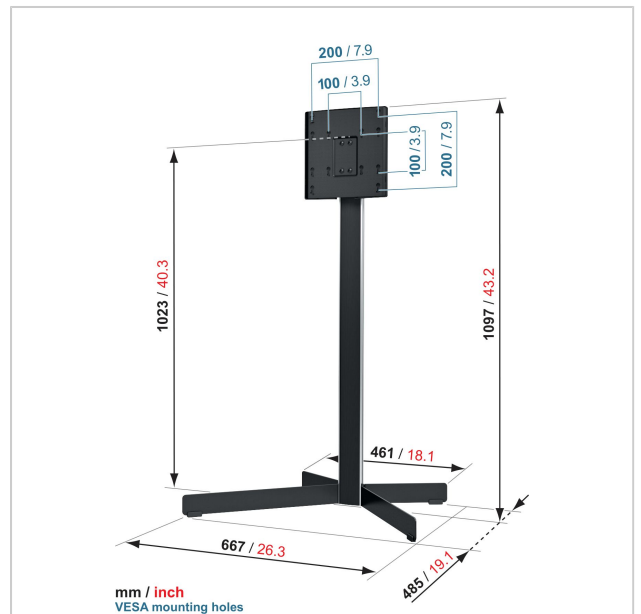

## EFF 8230 TV-Ständer

Artikelnummer (SKU)  
Farbe

8382300  
Schwarz

### Entscheidende Vorteile

- Rasten Sie Ihren Fernseher sicher ein
- Drehen Sie Ihren Fernseher ohne Mühe um bis zu 60°
- Verbirgt geschickt alle Ihre Kabel

Dieser TV-Ständer eignet sich für Flachbildfernseher mit einer Diagonale von 19 bis 37 Zoll (48 – 94 cm) und einem Höchstgewicht von 30 kg. Sie bekommen eine optimale Sichtposition, da Sie den Fernseher bis zu 30 Grad nach links oder rechts drehen können.

Mit dem eingebauten CIS-System gibt es keinen Kabelsalat mehr, sondern eine perfekte Präsentation in Ihrem (Wohn-) Zimmer.

## Technische Daten

Produkttyp-Nummer	EFF 8230
Artikelnummer (SKU)	8382300
Farbe	Schwarz
EAN-Einzelbox	8712285317866
Produktgröße	S
TÜV-zertifiziert	Ja
Drehbar	Eingeschränkte Beweglichkeit (bis zu 60°)
Garantie	Lebensdauer
Min. Bildschirmgröße (Zoll)	19
Max. Bildschirmgröße (Zoll)	40
Max. Gewichtslast (kg)	30
Max. Schraubengröße	M8
Max. Schnittstellenhöhe (mm)	240
Max. Breite der Schnittstelle (mm)	240
Universelles oder festes	Fest
Lochmuster	
Produktlinie	General