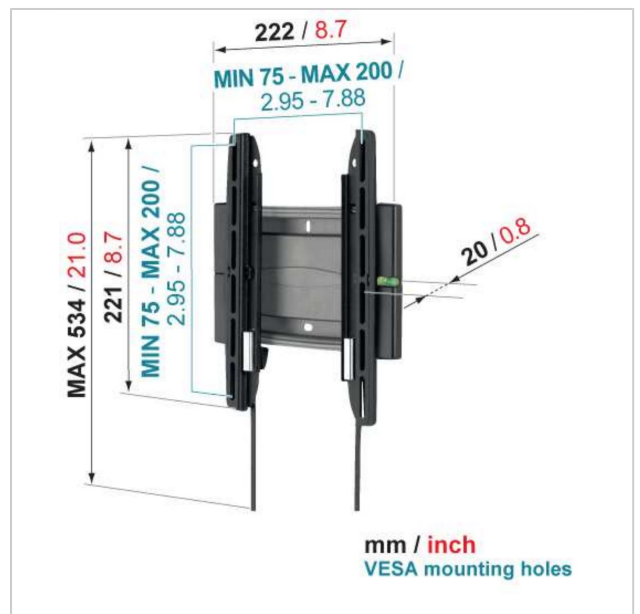

EFW 8105 Flache TV-Wandhalterung

Artikelnummer (SKU)
Farbe

8381050
Grau

Entscheidende Vorteile

- Rasten Sie Ihren Fernseher sicher ein
- Montieren Sie Ihren Fernseher so flach wie möglich an der Wand. Montieren Sie Ihren Fernseher nur 3,5 cm von der Wand entfernt. Führen Sie Ihre Kabel. Installieren Sie Ihre Halterung genau gerade - mit der mitgelieferten Wasserwaage!

Das Modell Vogel's SuperFlat™ EFW 8105 eignet sich für Flachbildschirme von 19 bis 40 Zoll.

Vogel's SuperFlat™ Modell EFW 8105 richtet sich an alle, die eine wirklich flache Optik lieben. Es spart am meisten Platz und bildet zugleich ein elegantes Designelement. Dieser Halter lässt nur 2 cm Platz zwischen Fernseher und Wand, gerade genug für Belüftung und Kabel. Die Installation ist ganz einfach. Sogar eine Wasserwaage befindet sich im Halter, damit er wirklich absolut gerade hängt. Das clevere AutoLock® hält Ihren Bildschirm sicher in Position – über die Sicherheit Ihres wertvollen Fernsehers können Sie also unbesorgt sein.

EFW 8105 Flache TV-Wandhalterung

www.vogels.com

VOGEL'S HOLDING BV 2019 (c) Alle Rechte vorbehalten.
Vorbehaltlich Druckfehler, technischer und Preisänderungen.
Datum:2019-02-13

Technische Daten

Produkttyp-Nummer	EFW 8105
Artikelnummer (SKU)	8381050
Farbe	Grau
EAN-Einzelbox	8712285315404
Produktgröße	S
TÜV-zertifiziert	Ja
Garantie	Lebensdauer
Min. Bildschirmgröße (Zoll)	19
Max. Bildschirmgröße (Zoll)	40
Max. Gewichtslast (kg)	20
Max. Schraubengröße	M8
Max. Schnittstellenhöhe (mm)	221
Max. Breite der Schnittstelle (mm)	222
Min. Abstand zur Wand (mm)	20
Universelles oder festes	Fest
Lochmuster	
Produktlinie	General