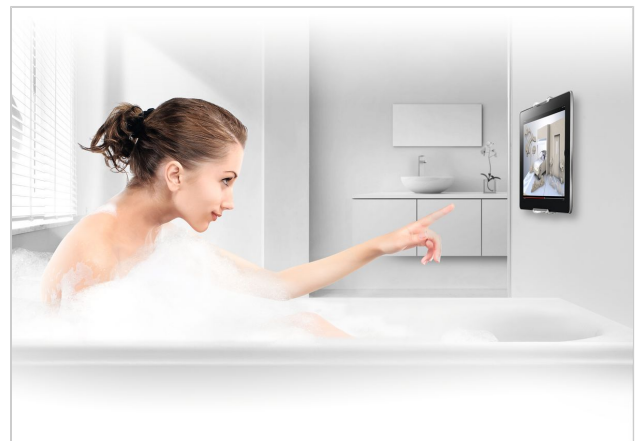

### Benefici chiave

- Fissa il tablet in tutta sicurezza alla parete
- Usa comodamente il tablet sia in posizione verticale che orizzontale
- Nessuna foratura richiesta con il disco adesivo incluso
- Non sono richiesti strumenti di installazione

### Godetevi la vostra musica ed i vostri programmi TV ovunque vi troviate

In Vogel's crediamo che il modo perfetto per rilassarsi nella vasca da bagno sia ascoltare la musica o guardare la TV su un tablet, ma non vogliamo preoccuparci che questo possa cadere in acqua. Ecco perché i nostri progettisti di fissare in modo sicuro il vostro tablet a parete.

### Un supporto tablet per tutte le marche

L'elegante holder per tablet di Vogel's è compatibile con tutti i tablet di dimensioni comprese tra i 7 - 13" e spessore compreso tra 0,5 - 1,3 cm. Tablet Wall Pack include un holder per tablet e due supporti da parete. Godetevi il vostro tablet senza pensieri Il Tablet Wall Mount è stato progettato appositamente per essere utilizzato in bagno. Basta agganciare l'holder per tablet al vostro tablet e fissarlo in tutta sicurezza al supporto, che può essere montato praticamente su qualsiasi superficie. Non c'è bisogno di fare fori col trapano! La tecnologia RingO vi permette di ruotare il tablet in posizione orizzontale o verticale a vostro piacimento.