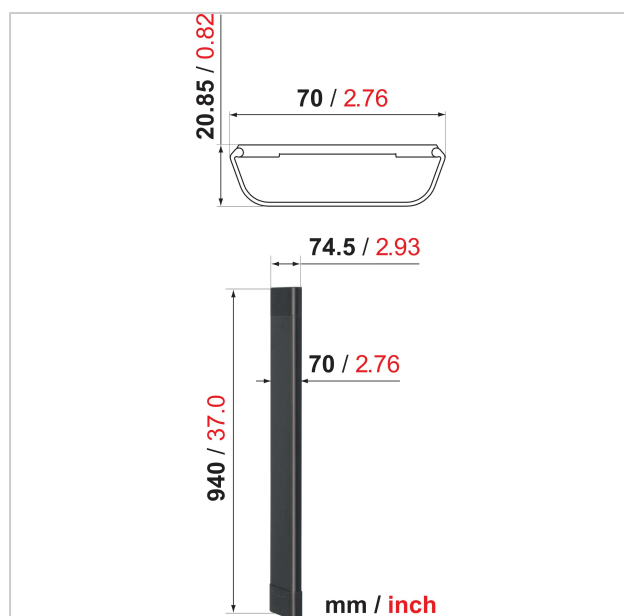

CABLE 8 Canalina (bianco)

Numero dell'articolo (SKU) 8357411
Colore Bianco

Benefici chiave

- Installazione semplice: modello di foratura fornito
- Design slanciato ed elegante
- Nascondi con eleganza tutti i tuoi cavi

Con le canaline di Vogel's potete nascondere tutti i cavi in modo ordinato e sicuro.

Le canaline sono disponibili in 2 larghezze e 3 colori. Il modello CABLE 4 è adatto per un massimo di 4 cavi, mentre l'CABLE 8 nasconde un massimo di 8 cavi. Entrambi i modelli vengono forniti nei colori bianco, nero e alluminio anodizzato. Il montaggio è facile, e viene fornita una maschera da foratura.

CABLE 8 Canalina (bianco)

www.vogels.com

VOGEL'S HOLDING BV 2019 (c) Tutti i diritti riservati
Soggetto a errori di stampa, modifiche tecniche e di prezzo.
Data:2019-02-13

Specifiche

Numero del tipo di prodotto	CABLE 8
Numero dell'articolo (SKU)	8357411
Colore	Bianco
EAN scatola singola	8712285321504
Lunghezza copricavo (cm)	94 cm
Numero massimo di cavi da contenere	Up to 8 cables Tot 8 kabels Bis zu 8 Kabel Fino a 8 cavi Jusqu'à 8 câbles Hasta 8 cables До 8 кабелей Do 8 kabli Op til 8 kabler
Linea di prodotti	General