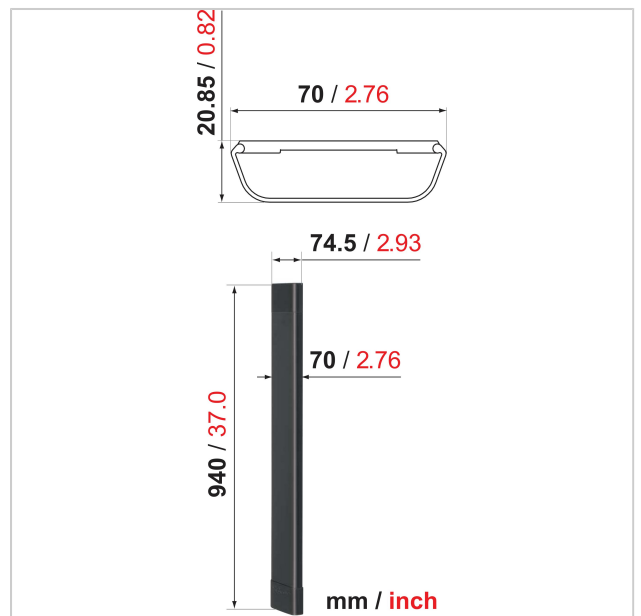

Die Kabelkanäle sind in 2 Breiten und 3 Farben erhältlich. Das Modell CABLE 4 ist für maximal 4 Kabel geeignet, CABLE 8 verbirgt bis zu 8 Kabel. Beide Modelle werden in weiß, schwarz und eloxiertem Aluminium geliefert. Die Montage ist einfach, eine Bohrschablone wird mitgeliefert.

## Technische Daten

Produkttyp-Nummer	CABLE 8
Artikelnummer (SKU)	8357411
Farbe	Weiß
EAN-Einzelbox	8712285321504
Kabelkanallänge (cm)	94 cm
Max. Anzahl der Haltekabel	Up to 8 cables Tot 8 kabels Bis zu 8 Kabel Fino a 8 cavi Jusqu'à 8 câbles Hasta 8 cables До 8 кабелей Do 8 kabli Op til 8 kabler
Produktlinie	General