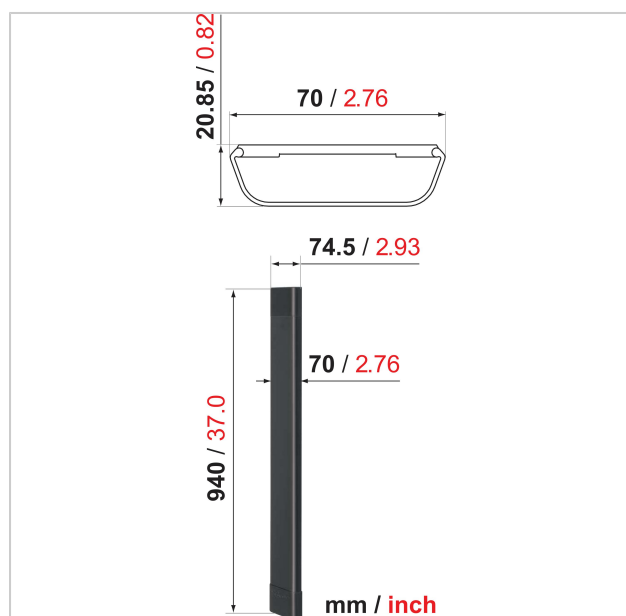

CABLE 8 Canalina (nero)

Numero dell'articolo (SKU) 8357410
Colore Nero

Benefici chiave

- Installazione semplice: modello di foratura fornito
- Design slanciato ed elegante
- Nascondi con eleganza tutti i tuoi cavi

Con le canaline di Vogel's potete nascondere tutti i cavi in modo ordinato e sicuro.

Le canaline sono disponibili in 2 larghezze e 3 colori. Il modello CABLE 4 è adatto per un massimo di 4 cavi, mentre l'CABLE 8 nasconde un massimo di 8 cavi. Entrambi i modelli vengono forniti nei colori bianco, nero e alluminio anodizzato. Il montaggio è facile, e viene fornita una maschera da foratura.

CABLE 8 Canalina (nero)

www.vogels.com

VOGEL'S HOLDING BV 2019 (c) Tutti i diritti riservati
Soggetto a errori di stampa, modifiche tecniche e di prezzo.
Data:2019-02-13

Specifiche

Numero del tipo di prodotto	CABLE 8
Numero dell'articolo (SKU)	8357410
Colore	Nero
EAN scatola singola	8712285321528
Lunghezza copricavo (cm)	94 cm
Numero massimo di cavi da contenere	Up to 8 cables Tot 8 kabels Bis zu 8 Kabel Fino a 8 cavi Jusqu'à 8 câbles Hasta 8 cables До 8 кабелей Do 8 kabli Op til 8 kabler
Linea di prodotti	General