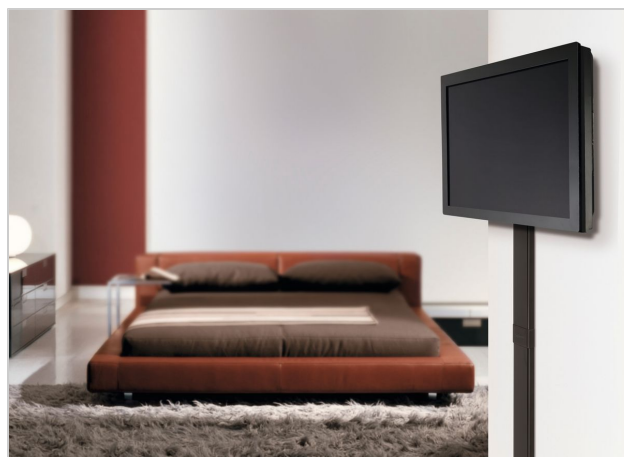

CABLE 8 Canalina (nero)

Numero dell'articolo (SKU) 8357410
Colore Nero

Benefici chiave

- Installazione semplice: modello di foratura fornito
- Design slanciato ed elegante
- Nascondi con eleganza tutti i tuoi cavi

Con le canaline di Vogel's potete nascondere tutti i cavi in modo ordinato e sicuro.

Le canaline sono disponibili in 2 larghezze e 3 colori. Il modello CABLE 4 è adatto per un massimo di 4 cavi, mentre l'CABLE 8 nasconde un massimo di 8 cavi. Entrambi i modelli vengono forniti nei colori bianco, nero e alluminio anodizzato. Il montaggio è facile, e viene fornita una maschera da foratura.