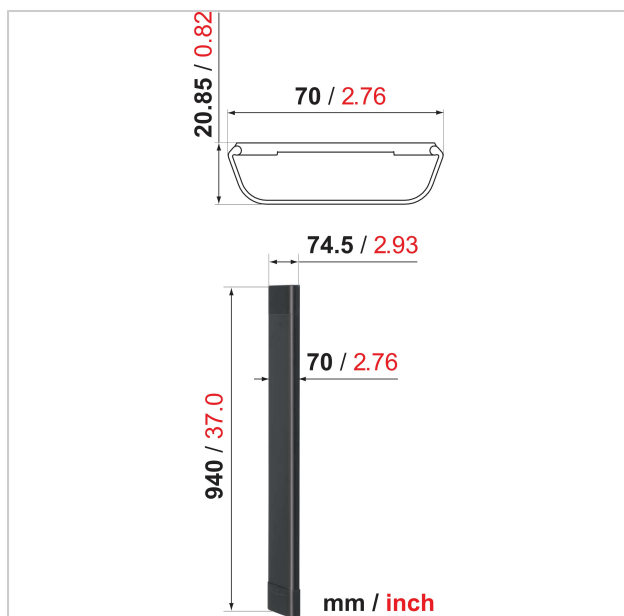

CABLE 8 Chemin de câbles (noir)

N° d'article (SKU)
Couleur

8357410
Noir

Principaux avantages

- Installation facile gabarit de forage inclus
- Design plat et élégant
- Dissimule élégamment tous vos câbles

Les chemins de câbles de Vogel's vous permettent de dissimuler tous vos câbles soigneusement et en toute sécurité.

Les chemins de câbles sont disponibles en 2 largeurs et 3 coloris. Le CABLE 4 peut accueillir un maximum de 4 câbles, tandis que le CABLE 8 peut dissimuler jusqu'à 8 câbles. Les deux modèles existent en blanc, en noir et en aluminium anodisé. Le montage est simple et un gabarit de perçage est fourni avec le produit.

N° type produit	CABLE 8
N° d'article (SKU)	8357410
Couleur	Noir
EAN emballage unitaire	8712285321528
Longueur cache-fils (cm)	94 cm
Max. nombre de câbles à tenir	Up to 8 cables Tot 8 kabels Bis zu 8 Kabel Fino a 8 cavi Jusqu'à 8 câbles Hasta 8 cables До 8 кабелей Do 8 kabli Op til 8 kabler
Gamme de produits	General