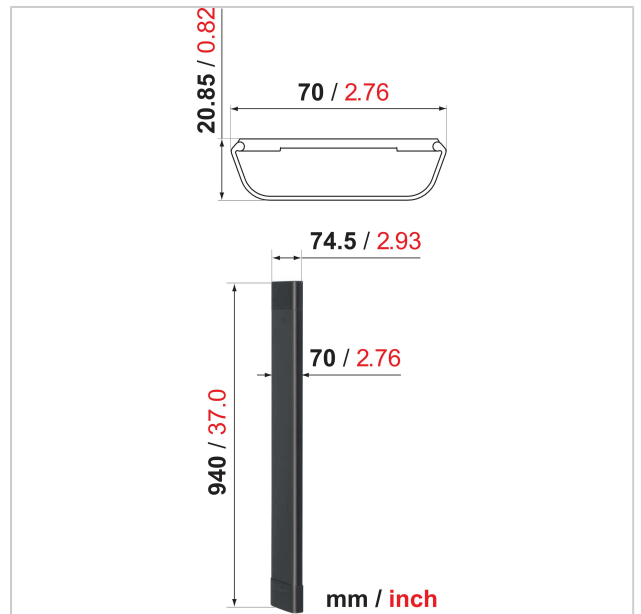

CABLE 8 Kabelkanal (Schwarz)

Artikelnummer (SKU)
Farbe

8357410
Schwarz

Entscheidende Vorteile

- Einfache Montage: mit Bohrschablone
- Schlankes, elegantes Design
- Verbirgt geschickt alle Ihre Kabel

Mit Kabelkanälen von Vogel's verlegen Sie alle Kabel sicher und sauber außer Sicht.

Die Kabelkanäle sind in 2 Breiten und 3 Farben erhältlich. Das Modell CABLE 4 ist für maximal 4 Kabel geeignet, CABLE 8 verbirgt bis zu 8 Kabel. Beide Modelle werden in weiß, schwarz und eloxiertem Aluminium geliefert. Die Montage ist einfach, eine Bohrschablone wird mitgeliefert.

CABLE 8 Kabelkanal (Schwarz)

www.vogels.com

VOGEL'S HOLDING BV 2019 (c) Alle Rechte vorbehalten.
Vorbehaltlich Druckfehler, technischer und Preisänderungen.
Datum:2019-02-13

Technische Daten

Produkttyp-Nummer	CABLE 8
Artikelnummer (SKU)	8357410
Farbe	Schwarz
EAN-Einzelbox	8712285321528
Kabelkanallänge (cm)	94 cm
Max. Anzahl der Haltekabel	Up to 8 cables Tot 8 kabels Bis zu 8 Kabel Fino a 8 cavi Jusqu'à 8 câbles Hasta 8 cables До 8 кабелей До 8 kabli Op til 8 kabler
Produktlinie	General