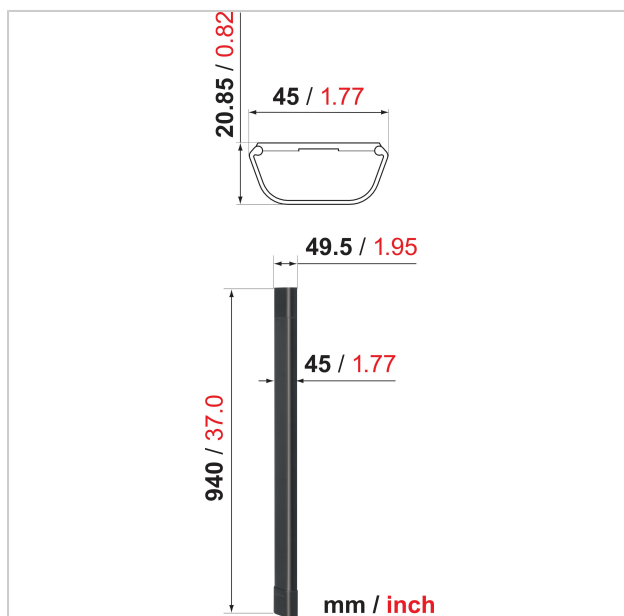

CABLE 4 Listwa maskująca (biały)

Numer artykułu (SKU)
Kolor

8357401
Biały

Kluczowe atuty

- Łatwa instalacja: w zestawie szablony do wiercenia
- Odstaje jedynie 2 cm / 0,8 cala od ściany
- Elegancki wygląd i smukła linia
- Stylowo ukrywa wszystkie kable

Listwa maskująca kable CABLE 4 BLACK firmy Vogel's pozwoli ci zabezpieczyć i uporządkować wszystkie przewody.

Listwy maskujące kable dostępne są w 2 szerokościach i 3 kolorach. Wariant CABLE 4 przeznaczony jest dla maksymalnie 4 kabli, a CABLE 8 dla 8 kabli. Oba modele kanałów kablowych są dostępne w następujących kolorach: biały, czarny i anodowane aluminium. Łatwa instalacja dzięki załączonemu szablony do wiercenia.

CABLE 4 Listwa maskująca (biały)

www.vogels.com

VOGEL'S HOLDING BV 2019 (c) Wszystkie prawa zastrzeżone.
Z zastrzeżeniem błędów drukarskich, technicznych i zmian cen.
Data: 2019-02-13

Specyfikacja

| | |
|---------------------------------|--|
| Numer rodzaju produktu | CABLE 4 |
| Numer artykułu (SKU) | 8357401 |
| Kolor | Biały |
| Kod EAN pojedynczego opakowania | 8712285321443 |
| Gwarancja | Dożywotnia |
| Długość listwy maskującej (cm) | 94 cm |
| Maks. liczba trzymanyh kabli | Up to 4 cables Tot 4 kabels Bis zu 4 Kabel Fino a 4 cavi Jusqu'à 4 câbles Hasta 4 cables До 4 кабелей Do 4 kabli Op til 4 kabler |
| Linia produktowa | General |