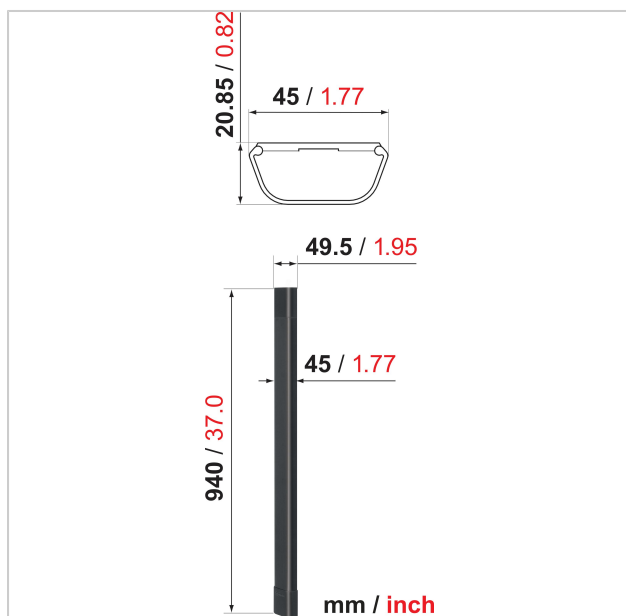

CABLE 4 Canalina (bianco)

Numero dell'articolo (SKU) 8357401
Colore Bianco

Benefici chiave

- Installazione semplice: modello di foratura fornito
- Distante solo 2 cm / 0.8 pollici dalla parete
- Design slanciato ed elegante
- Nascondi con eleganza tutti i tuoi cavi

Con le canaline di Vogel's potete nascondere tutti i cavi in modo ordinato e sicuro.

Le canaline sono disponibili in 2 larghezze e 3 colori. Il modello CABLE 4 è adatto per un massimo di 4 cavi, mentre CABLE 8 nasconde un massimo di 8 cavi. Entrambi i modelli vengono forniti nei colori bianco, nero e alluminio anodizzato. Il montaggio è facile, e viene fornita una maschera da foratura.

CABLE 4 Canalina (bianco)

www.vogels.com

VOGEL'S HOLDING BV 2019 (c) Tutti i diritti riservati
Soggetto a errori di stampa, modifiche tecniche e di prezzo.
Data:2019-02-13

Specifiche

Numero del tipo di prodotto	CABLE 4
Numero dell'articolo (SKU)	8357401
Colore	Bianco
EAN scatola singola	8712285321443
Garanzia	A vita
Lunghezza copricavo (cm)	94 cm
Numero massimo di cavi da contenere	Up to 4 cables Tot 4 kabels Bis zu 4 Kabel Fino a 4 cavi Jusqu'à 4 câbles Hasta 4 cables До 4 кабелей Do 4 kabli Op til 4 kabler
Linea di prodotti	General