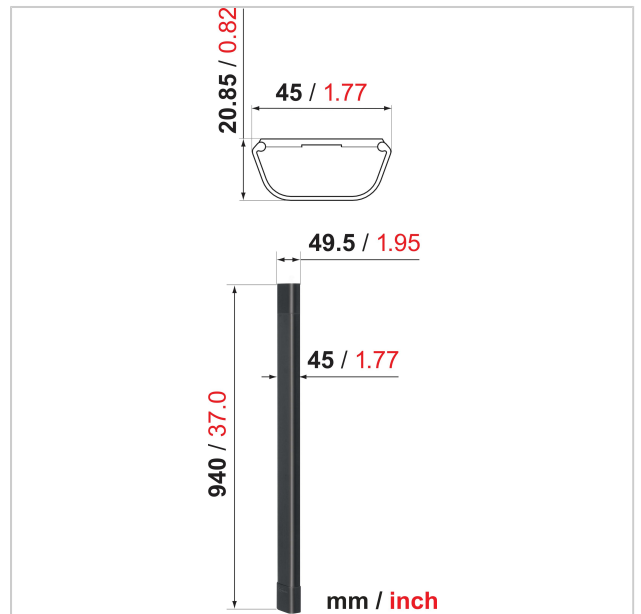

CABLE 4 Kabelkanal (Schwarz)

Artikelnummer (SKU)
Farbe

8357400
Schwarz

Entscheidende Vorteile

- Einfache Montage: mit Bohrschablone
- Mindestabstand zur Wand: 2cm
- Schlankes, elegantes Design
- Verbirgt geschickt alle Ihre Kabel

Mit Kabelkanälen von Vogel's verlegen Sie alle Kabel sicher und sauber außer Sicht.

Die Kabelkanäle sind in 2 Breiten und 3 Farben erhältlich. Das Modell CABLE 4 ist für maximal 4 Kabel geeignet, CABLE 8 verbirgt bis zu 8 Kabel. Beide Modelle werden in weiß, schwarz und eloxiertem Aluminium geliefert. Die Montage ist einfach, eine Bohrschablone wird mitgeliefert.

CABLE 4 Kabelkanal (Schwarz)

www.vogels.com

VOGEL'S HOLDING BV 2019 (c) Alle Rechte vorbehalten.
Vorbehaltlich Druckfehler, technischer und Preisänderungen.
Datum:2019-02-13

Technische Daten

Produkttyp-Nummer	CABLE 4
Artikelnummer (SKU)	8357400
Farbe	Schwarz
EAN-Einzelbox	8712285321467
Garantie	Lebensdauer
Kabelkanallänge (cm)	94 cm
Max. Anzahl der Haltekabel	Up to 4 cables Tot 4 kabels Bis zu 4 Kabel Fino a 4 cavi Jusqu'à 4 câbles Hasta 4 cables До 4 кабелей Do 4 kabli Op til 4 kabler
Produktlinie	General