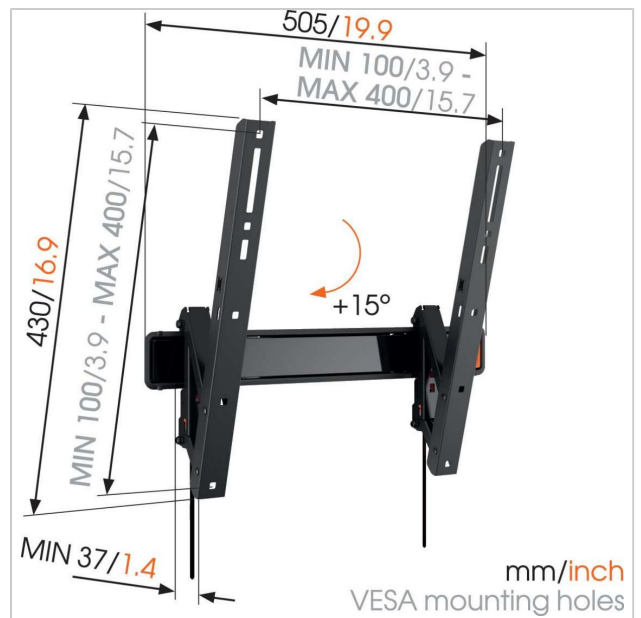

## WALL 3215 Neigbare TV-Wandhalterung

Artikelnummer (SKU)  
Farbe

8351120  
Schwarz

### TV-Wandhalterung mit Neigefunktion für Fernseher bis zu 30 kg

Die neigbare TV-Wandhalterung WALL 3215 ist eine sehr beliebte Wandhalterung. Die WALL 3215 ist zur sicheren Befestigung nahezu jedes Fernsehers zwischen 32" und 55" (81-140 cm) an der Wand geeignet. Der maximale Neigewinkel beträgt 15° nach vorn.

### Die ideale Befestigungslösung für kleine Zimmer

Wenn Sie Ihren Fernseher ein wenig höher an der Wand montieren und ihn ein paar Grad neigen, bleibt der Blickwinkel trotzdem optimal. Ohne störende Spiegelungen. Eine TV-Wandhalterung der WALL-Serie ist die perfekte Lösung für kleine Zimmer und Schlafzimmer.

### Technische Daten

Produkttyp-Nummer	WALL 3215
Artikelnummer (SKU)	8351120
Farbe	Schwarz
EAN-Einzelbox	8712285335389
Produktgröße	M
TÜV-zertifiziert	Ja
Neigbar	Bis zu 15° neigbar
Garantie	Lebensdauer
Min. Bildschirmgröße (Zoll)	32
Max. Bildschirmgröße (Zoll)	55
Max. Gewichtslast (kg)	30
Min. hole pattern	100mm x 100mm
Max. hole pattern	400mm x 400mm
Max. Schraubengröße	M8
Max. Schnittstellenhöhe (mm)	430
Max. Breite der Schnittstelle (mm)	505
Min. Abstand zur Wand (mm)	37
Wasserwaage enthalten	True
Universelles oder festes Lochmuster	Universell
Lieferumfang	<ul style="list-style-type: none"> <li>• Montageanleitungen</li> <li>• Wasserwaage</li> <li>• Anleitung für TV-Halter</li> <li>• TV-Montagesatz</li> <li>• Wandmontagesatz</li> </ul>
Produktlinie	WALL