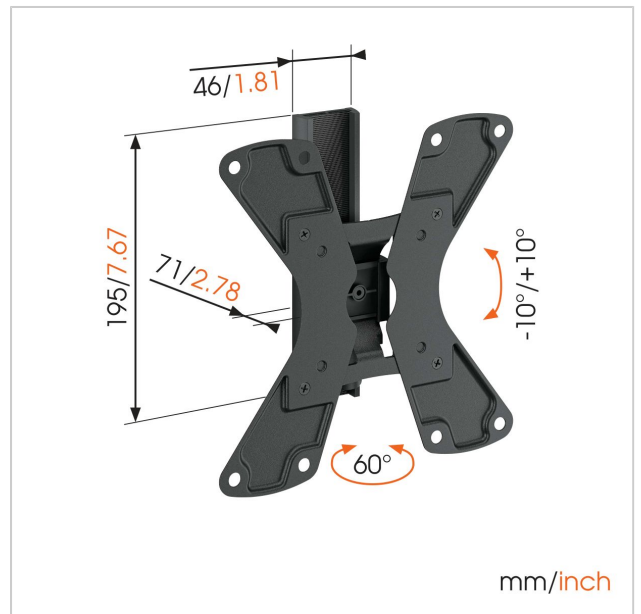

WALL 1120 Draaibare tv-beugel

Artikelnummer (SKU)
Kleur

8351070
Zwart

Belangrijke voordelen

- Draai je tv probleemloos tot 60°
- Kantelsysteem (tot -10°/+10°) om weerspiegeling te vermijden

Geniet nog meer van entertainment in uw leven met de WALL 1120 draaibare muursteunen voor flatscreen tv's. Met de WALL 1120 kunt u uw tv 60 graden draaien (30 graden naar links en 30 graden naar rechts) en 10 graden naar voren en naar achteren kantelen. Deze tv-beugel is uitermate geschikt voor de slaapkamer, keuken, werkkamer of kinderkamer en geeft iedereen in het gezin het beste zicht op het scherm, waarmee ze ook bezig zijn.

Bevestig een flatscreen-tv aan een van de wanden van uw slaapkamer en zet hem precies in de juiste stand voor het beste zicht. Door de kantelfunctie kunt u deze wandbeugel buiten bereik van de kinderen bevestigen in de kinderkamer zodat ze hun favoriete middagprogramma kunnen zien. Of zet uw flatscreen-tv in de werkkamer en geniet van de mogelijkheid om het scherm naar rechts en naar links te draaien of naar voren en achteren te kantelen. Zo heeft u altijd het beste zicht op het scherm. De WALL 1120 is verkrijgbaar in het zwart en in het zilver en is geschikt voor schermformaten van 19 t/m 40 inch (48 t/m 102 cm). Hij kan een gewicht van 15 kg dragen. Schaf een draaibare muursteun aan die aan uw behoeften voldoet met de WALL 1120 van Vogel's.