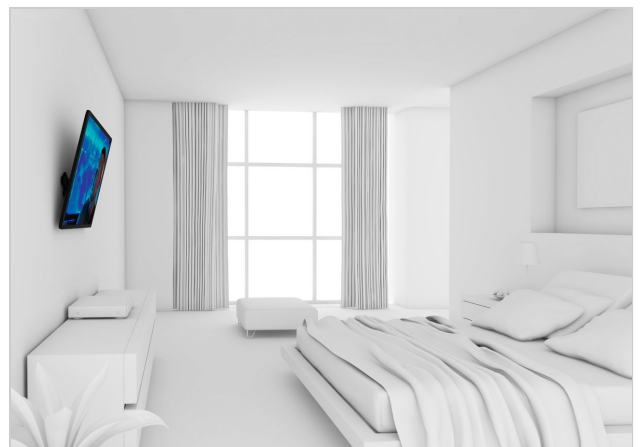

WALL 2315 Uchylny uchwyt do telewizora

Numer artykułu (SKU)
Kolor

8350810
Czarny

Kluczowe atuty

- Dokładnie zablokuj telewizor w uchwycie
- Optycalne rozwiązanie: doskonały komfort w przystępnej cenie
- Pochył (do 15°), aby uniknąć odbić

The WALL series: simply smart value

Mounting your TV on the wall saves space, making even the smallest of rooms feel bigger. The modern and trendy Vogel's WALL series is the ideal choice when you are looking for an affordable TV wall mount with a quality build and clean finish. It's simply smart value. Need to tuck your TV away even further? Mount it in a corner to save even more space. Check out our full-motion TV wall brackets, perfect for any corner of the room.

WALL 2315 Uchylny uchwyt do telewizora

www.vogels.com

VOGEL'S HOLDING BV 2019 (c) Wszystkie prawa zastrzeżone.
Z zastrzeżeniem błędów drukarskich, technicznych i zmian cen.
Data: 2019-02-13

Specyfikacja

Numer rodzaju produktu	WALL 2315
Numer artykułu (SKU)	8350810
Kolor	Czarny
Kod EAN pojedynczego opakowania	8712285330001
Rozmiar produktu	L
Uchylny	Uchylny do 15°
Gwarancja	Dożywotnia
Min. rozmiar ekranu (cale)	40
Maks. rozmiar ekranu (cale)	65
Min. hole pattern	100mm x 100mm
Max. hole pattern	600mm x 400mm
Maks. rozmiar śrub	M8
Maks. wysokość części tączącej (mm)	430
Maks. szerokość części tączącej (mm)	705
Min. odległość od ściany (mm)	37
Uniwersalny lub stały rozkład otworów montażowych	Uniwersalny
Linia produktowa	WALL