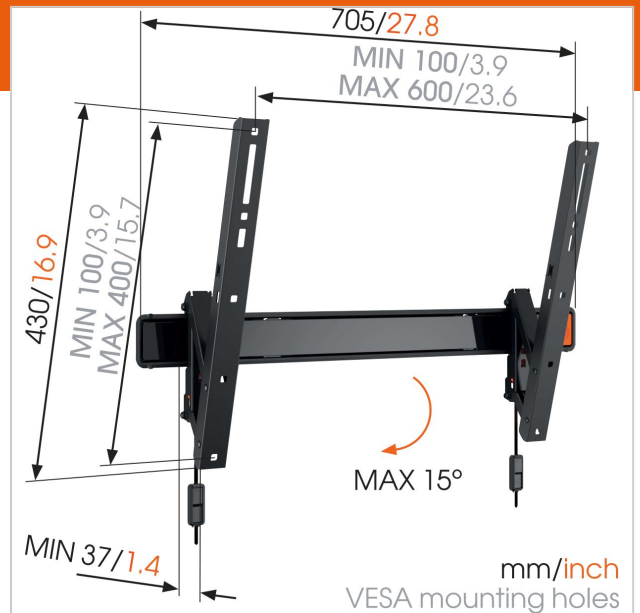

WALL 2315 Uchylny uchwyt do telewizora

Numer artykułu (SKU)
Kolor

8350810
Czarny

Kluczowe atuty

- Dokładnie zablokuj telewizor w uchwycie
- Optycalne rozwiązanie: doskonały komfort w przystępnej cenie
- Pochył (do 15°), aby uniknąć odbić

The WALL series: simply smart value

Mounting your TV on the wall saves space, making even the smallest of rooms feel bigger. The modern and trendy Vogel's WALL series is the ideal choice when you are looking for an affordable TV wall mount with a quality build and clean finish. It's simply smart value. Need to tuck your TV away even further? Mount it in a corner to save even more space. Check out our full-motion TV wall brackets, perfect for any corner of the room.

WALL 2315 Uchylny uchwyt do telewizora

www.vogels.com

VOGEL'S HOLDING BV 2019 (c) Wszystkie prawa zastrzeżone.
Z zastrzeżeniem błędów drukarskich, technicznych i zmian cen.
Data: 2019-02-13

Specyfikacja

Numer rodzaju produktu	WALL 2315
Numer artykułu (SKU)	8350810
Kolor	Czarny
Kod EAN pojedynczego opakowania	8712285330001
Rozmiar produktu	L
Uchylny	Uchylny do 15°
Gwarancja	Dożywotnia
Min. rozmiar ekranu (cale)	40
Maks. rozmiar ekranu (cale)	65
Min. hole pattern	100mm x 100mm
Max. hole pattern	600mm x 400mm
Maks. rozmiar śrub	M8
Maks. wysokość części tączącej (mm)	430
Maks. szerokość części tączącej (mm)	705
Min. odległość od ściany (mm)	37
Uniwersalny lub stały rozkład otworów montażowych	Uniwersalny
Linia produktowa	WALL