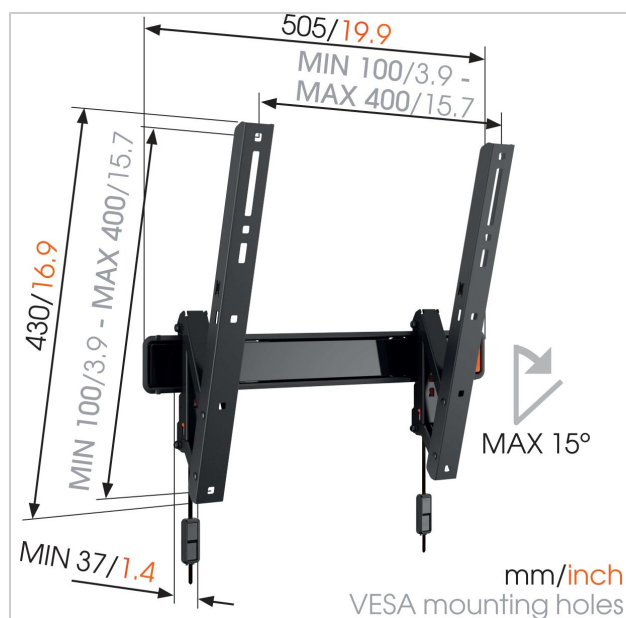

Артикул (SKU)
Цвет

8350710
Черный

Главные преимущества

- Надежно зафиксируйте свой телевизор
- По-настоящему выгодное приобретение: комфорт за доступную цену
- Наклоните (до 15°), чтобы избавиться от бликов

The WALL series: simply smart value

Mounting your TV on the wall saves space, making even the smallest of rooms feel bigger. The brackets in Vogel's WALL series make good economic sense too, thanks to a quality build and clean finish at an affordable price. It's simply smart value. Need to tuck your TV away even further? Mount it in a corner to save even more space. Check out our full-motion TV wall brackets, perfect for any corner of the room.

VOGEL'S HOLDING BV 2019 (c) Все права защищены.
 Возможны опечатки и изменение технических параметров и цен.
 Дата: 2019-02-13

www.vogels.com

Характеристики

Номер типа изделия	WALL 2215 Tilting TV Wall Mount
Артикул (SKU)	8350710
Цвет	Черный
Код EAN отдельной коробки	8712285329982
Наклон	Наклон на угол до 15°
Гарантия	Срок службы
Мин. размер экрана (дюймов)	32
Макс. размер экрана (дюймов)	55
Min. hole pattern	100mm x 100mm
Max. hole pattern	400mm x 400mm
Максимальный размер болтов	M8
Макс. высота крепежного элемента (мм)	430
Макс. ширина крепежного элемента (мм)	505
Мин. расстояние до стены (мм)	37
Универсальное или фиксированное положение отверстий	Универсальный
Линия продуктов	WALL