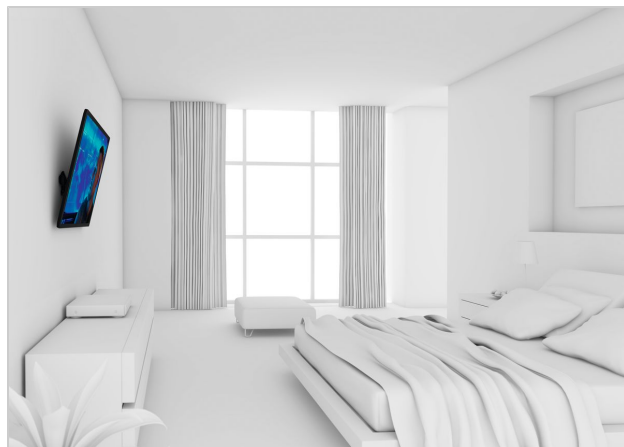

Артикул (SKU)
Цвет

8350710
Черный

Главные преимущества

- Надежно зафиксируйте свой телевизор
- По-настоящему выгодное приобретение: комфорт за доступную цену
- Наклоните (до 15°), чтобы избавиться от бликов

The WALL series: simply smart value

Mounting your TV on the wall saves space, making even the smallest of rooms feel bigger. The brackets in Vogel's WALL series make good economic sense too, thanks to a quality build and clean finish at an affordable price. It's simply smart value. Need to tuck your TV away even further? Mount it in a corner to save even more space. Check out our full-motion TV wall brackets, perfect for any corner of the room.

VOGEL'S HOLDING BV 2019 (c) Все права защищены.
 Возможны опечатки и изменение технических параметров и цен.
 Дата: 2019-02-13

www.vogels.com

Характеристики

Номер типа изделия	WALL 2215 Tilting TV Wall Mount
Артикул (SKU)	8350710
Цвет	Черный
Код EAN отдельной коробки	8712285329982
Наклон	Наклон на угол до 15°
Гарантия	Срок службы
Мин. размер экрана (дюймов)	32
Макс. размер экрана (дюймов)	55
Min. hole pattern	100mm x 100mm
Max. hole pattern	400mm x 400mm
Максимальный размер болтов	M8
Макс. высота крепежного элемента (мм)	430
Макс. ширина крепежного элемента (мм)	505
Мин. расстояние до стены (мм)	37
Универсальное или фиксированное положение отверстий	Универсальный
Линия продуктов	WALL