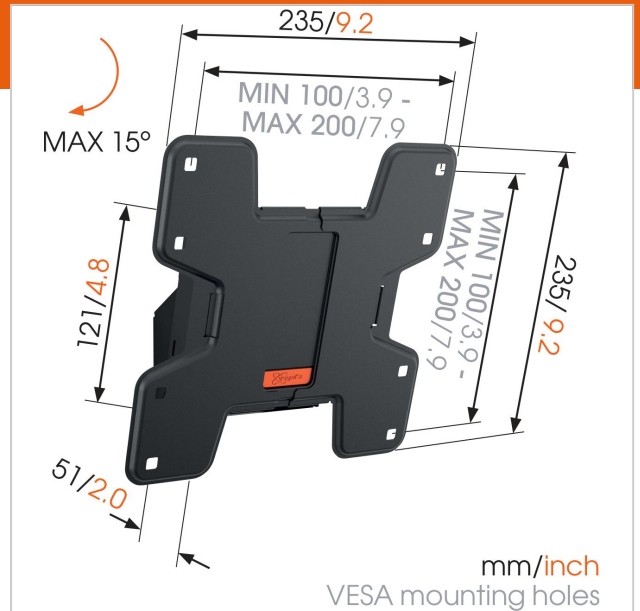

WALL 2115 наклонный кронштейн для телевизора

Артикул (SKU)
Цвет

8350610
Черный

Главные преимущества

- Надежно зафиксируйте свой телевизор
- По-настоящему выгодное приобретение: комфорт за доступную цену
- Наклоните (до 15°), чтобы избавиться от бликов

The WALL series: simply smart value

This modern and intuitive TV wall bracket is part of the Vogel's WALL series and turns your television into a piece of fine art. It keeps your TV safely out of the way in busy areas such as the kitchen or living room. The mount is built on 40 years of experience and backed by a lifetime guarantee. Simply smart value. Need to tuck your TV away even further? Mount it in a corner to save even more space. Check out our full-motion TV wall brackets, perfect for any corner of the room.

WALL 2115 наклонный кронштейн для телевизора

VOGEL'S HOLDING BV 2019 (c) Все права защищены. Возможны опечатки и изменение технических параметров и цен.
Дата: 2019-02-13

www.vogels.com

Характеристики

Номер типа изделия	WALL 2115
Артикул (SKU)	8350610
Цвет	Черный
Код EAN отдельной коробки	8712285329968
Размер товара	S
Сертифицирован TÜV	Да
Наклон	Наклон на угол до 15°
Гарантия	Срок службы
Мин. размер экрана (дюймов)	19
Макс. размер экрана (дюймов)	40
Макс. весовая нагрузка (кг)	15
Максимальный размер болтов	M8
Макс. высота крепежного элемента (мм)	235
Макс. ширина крепежного элемента (мм)	235
Мин. расстояние до стены (мм)	51
Универсальное или фиксированное положение отверстий	Фиксированный
Линия продуктов	WALL