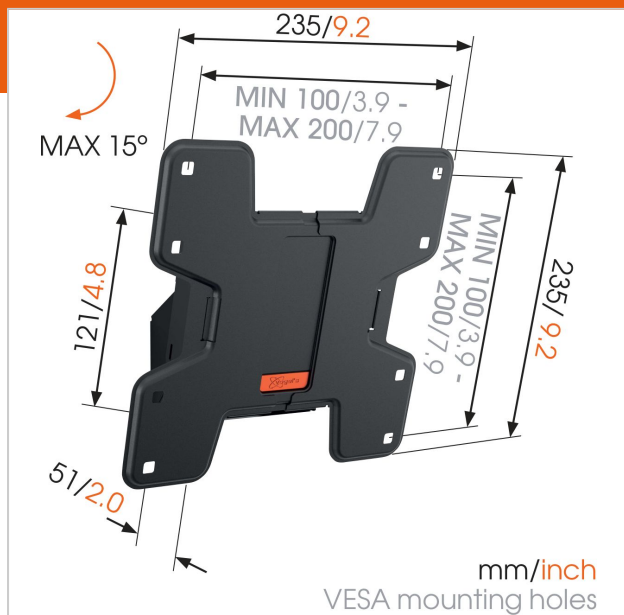

WALL 2115 Staffa TV Inclinabile

Numero dell'articolo (SKU) 8350610
 Colore Nero

Benefici chiave

- Fissa la tua TV in modo sicuro
- Dai valore ai tuoi acquisti. Il massimo comfort a prezzi accessibili.
- Inclinabile (fino a 15°) per evitare i riflessi

Per TV fino a 40 pollici (102 cm)

WALL 2115 è un supporto a muro durevole adatto a TV da 19 a 40 pollici (da 48 a 102 cm) con peso fino a 20 kg. Hai poco spazio? Fissa la tua TV alla giusta altezza sulla parete. Fissare la tua TV alla giusta altezza sulla parete grazie al supporto a muro per TV WALL 2115 è un'ottima idea per risparmiare spazio, ridurre i riflessi e mantenere la tua TV lontana dalla portata di animali domestici e bambini. Inclina semplicemente la tua TV per guardarla confortevolmente stando seduto o sdraiato.

WALL 2115 Staffa TV Inclinabile

www.vogels.com

VOGEL'S HOLDING BV 2019 (c) Tutti i diritti riservati
Soggetto a errori di stampa, modifiche tecniche e di prezzo.
Data: 2019-02-13

Specifiche

Numero del tipo di prodotto	WALL 2115
Numero dell'articolo (SKU)	8350610
Colore	Nero
EAN scatola singola	8712285329968
Dimensione prodotto	S
Certificazione TÜV	Sì
Inclinazione	Inclinazione fino a 15°
Garanzia	A vita
Dimensione minima dello schermo (pollici)	19
Dimensione massima dello schermo (pollici)	40
Massimo peso di carico (kg)	15
Dimensione massima del bullone	M8
Altezza massima dell'interfaccia (mm)	235
Larghezza massima dell'interfaccia (mm)	235
Distanza minime dal muro (mm)	51
Struttura con misure standard o universali	Fisso
Linea di prodotti	WALL