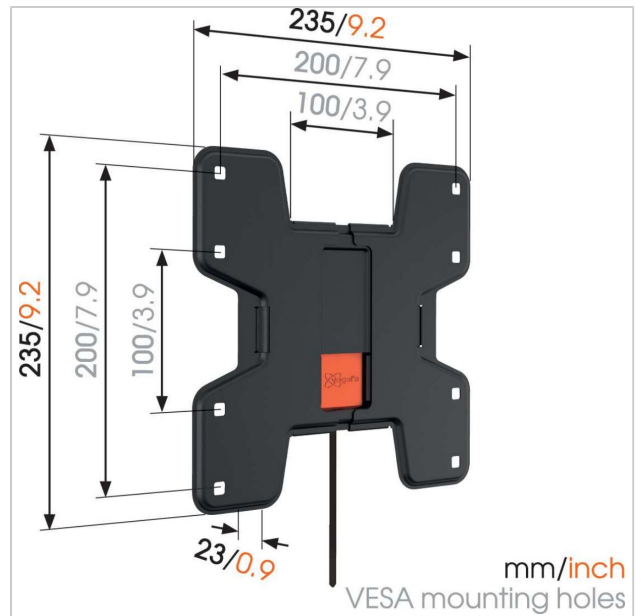

## WALL 3105 Platte tv-beugel

Artikelnummer (SKU)  
Kleur

8350110  
Zwart

### Vlakke muurbevestiging voor tv's tot 20 kg

De WALL 3105 vaste tv-beugel heeft een maximaal draagvermogen van 20 kg. Vrijwel ieder model tv van 19" tot 43" (48-109 cm) hangt met de WALL 3105 vlak tegen de wand.

### Je tv eenvoudig en stevig aan de muur

Zoek je gewoon een stevige en veilige manier om je tv vast aan de muur te bevestigen? De WALL vaste muurbeugel is een betrouwbare en simpele oplossing met gegarandeerde Vogel's kwaliteit. Met de WALL vaste tv-muurbeugel hangt een tv plat tegen de muur. Doordat er geen bewegende of uitstekende onderdelen zijn, beperk je het risico op beschadiging.

## Specificaties

Numer producttype	WALL 3105
Artikelnummer (SKU)	8350110
Kleur	Zwart
EAN enkele doos	8712285335266
Productgrootte	S
TÜV-gecertificeerd	Ja
Garantie	Levenslang
Min. grootte beeldscherm (inch)	19
Max. grootte beeldscherm (inch)	43
Max. laadgewicht (kg)	20
Max. formaat bout	M8
Max. hoogte van interface (mm)	235
Max. breedte van interface (mm)	235
Universeel of vast gatenpatroon	Vast
Wat zit er in de doos	<ul style="list-style-type: none"><li>• Bevestigingsinstructies</li><li>• TV Mount Guide app</li><li>• tv-bevestigingskit</li><li>• Muurbevestigingskit</li></ul>