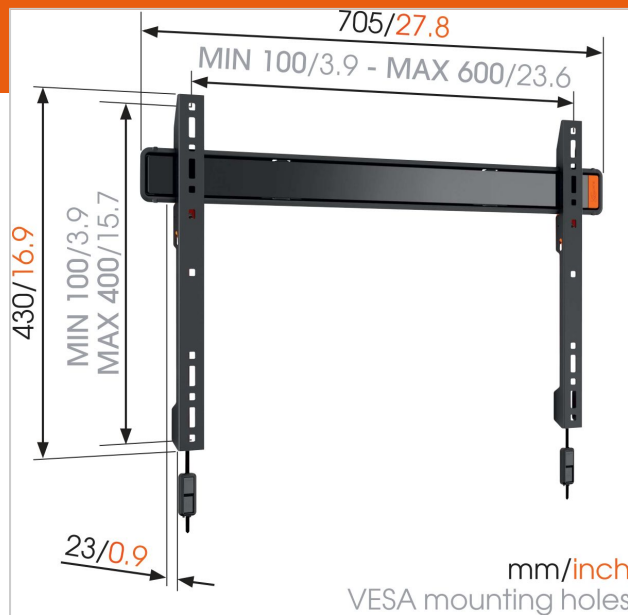

WALL 2305 фиксированный кронштейн для телевизора

Артикул (SKU)
Цвет

8350080

Главные преимущества

- Надежно зафиксируйте свой телевизор
- Повесьте свой телевизор всего в 2,3 см от стены
- По-настоящему выгодное приобретение: комфорт за доступную цену

The WALL series: simply smart value

Vogel's designers drew upon over 40 years of highly durable Dutch design for the audiovisual market when they developed the clean and modern brackets of the WALL series. This resulted in affordable, smart wall brackets backed by a lifetime guarantee. Simply smart value. Want to reduce reflections in your TV? Are you fed up with that nasty glare from the evening sun? Try our tilting TV wall brackets to reduce reflections and glare.

WALL 2305 фиксированный кронштейн для телевизора

www.vogels.com

VOGEL'S HOLDING BV 2019 (c) Все права защищены.
Возможны опечатки и изменение технических параметров и цен.
Дата: 2019-02-13

Характеристики

Номер типа изделия	WALL 2305
Артикул (SKU)	8350080
Код EAN отдельной коробки	8712285329920
Размер товара	L
Гарантия	Срок службы
Мин. размер экрана (дюймов)	40
Макс. размер экрана (дюймов)	80
Min. hole pattern	100mm x 100mm
Max. hole pattern	600mm x 400mm
Максимальный размер болтов	M8
Макс. высота крепежного элемента (мм)	430
Макс. ширина крепежного элемента (мм)	705
Мин. расстояние до стены (мм)	23
Универсальное или фиксированное положение отверстий	Универсальный
Линия продуктов	WALL