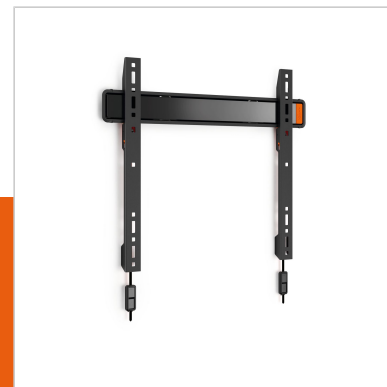

WALL 2205 фиксированный кронштейн для телевизора

www.vogels.com

VOGEL'S HOLDING BV 2019 (c) Все права защищены.
Возможны опечатки и изменение технических параметров и цен.
Дата: 2019-02-13

Характеристики

Номер типа изделия	WALL 2205
Артикул (SKU)	8350070
Код EAN отдельной коробки	8712285329906
Гарантия	Срок службы
Мин. размер экрана (дюймов)	32
Макс. размер экрана (дюймов)	55
Максимальный размер болтов	M8
Макс. высота крепежного элемента (мм)	430
Макс. ширина крепежного элемента (мм)	505
Мин. расстояние до стены (мм)	23
Линия продуктов	WALL