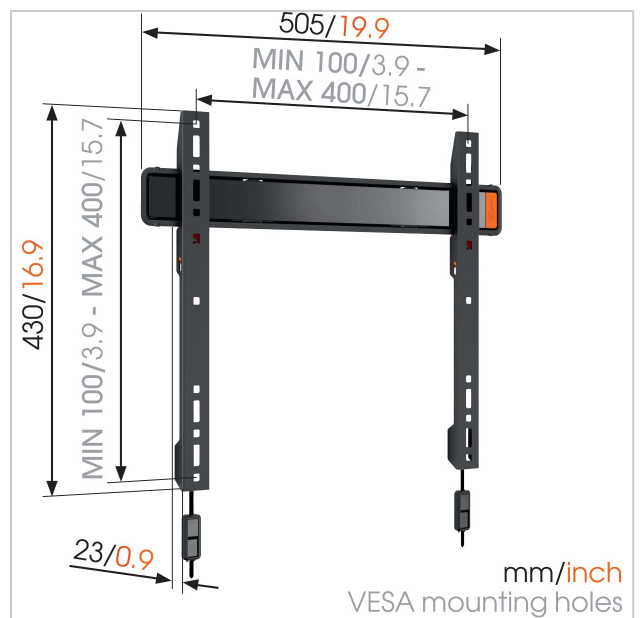

## WALL 2205 фиксированный кронштейн для телевизора

Артикул (SKU)  
Цвет

8350070

### Главные преимущества

- Надежно зафиксируйте свой телевизор
- Повесьте свой телевизор всего в 2,3 см от стены
- По-настоящему выгодное приобретение: комфорт за доступную цену

### The WALL series: simply smart value

Mounting your TV on the wall saves space, making even the smallest of rooms feel bigger. The modern and trendy Vogel's WALL series is the ideal choice when you are looking for an affordable TV wall bracket with a quality build and clean finish. It's simply smart value. Want to reduce reflections in your TV? Are you fed up with that nasty glare from the evening sun? Try our tilting TV wall brackets to reduce reflections and glare.

### Характеристики

Номер типа изделия	WALL 2205
Артикул (SKU)	8350070
Код EAN отдельной коробки	8712285329906
Гарантия	Срок службы
Мин. размер экрана (дюймов)	32
Макс. размер экрана (дюймов)	55
Максимальный размер болтов	M8
Макс. высота крепежного элемента (мм)	430
Макс. ширина крепежного элемента (мм)	505
Мин. расстояние до стены (мм)	23
Линия продуктов	WALL