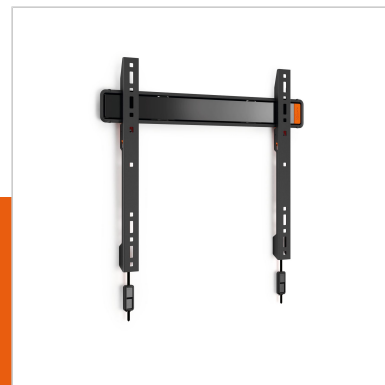

WALL 2205 Płaski uchwyt do telewizora

Numer artykułu (SKU)
Kolor

8350070

Kluczowe atuty

- Dokładnie zablokuj telewizor w uchwycie
- Zamontuj telewizor zaledwie 2,3 cm od ściany
- Optycalne rozwiązanie: doskonały komfort w przystępnej cenie

The WALL series: simply smart value

Mounting your TV on the wall saves space, making even the smallest of rooms feel bigger. The modern and trendy Vogel's WALL series is the ideal choice when you are looking for an affordable TV wall bracket with a quality build and clean finish. It's simply smart value.

WALL 2205 Płaski uchwyt do telewizora

www.vogels.com

VOGEL'S HOLDING BV 2019 (c) Wszystkie prawa zastrzeżone.
Z zastrzeżeniem błędów drukarskich, technicznych i zmian cen.
Data: 2019-02-13

Specyfikacja

Numer rodzaju produktu	WALL 2205
Numer artykułu (SKU)	8350070
Kod EAN pojedynczego opakowania	8712285329906
Gwarancja	Dożywotnia
Min. rozmiar ekranu (cale)	32
Maks. rozmiar ekranu (cale)	55
Maks. rozmiar śrub	M8
Maks. wysokość części łączącej (mm)	430
Maks. szerokość części łączącej (mm)	505
Min. odległość od ściany (mm)	23
Linia produktowa	WALL