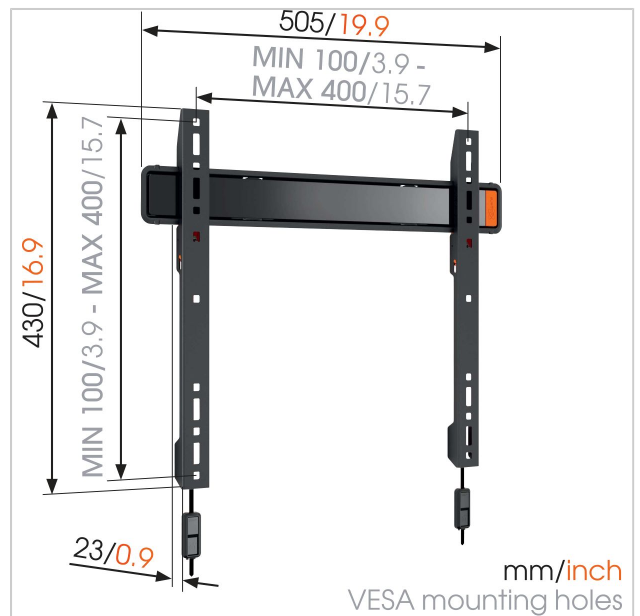

WALL 2205 Płaski uchwyt do telewizora

Numer artykułu (SKU)
Kolor

8350070

Kluczowe atuty

- Dokładnie zablokuj telewizor w uchwycie
- Zamontuj telewizor zaledwie 2,3 cm od ściany
- Optycalne rozwiązanie: doskonały komfort w przystępnej cenie

The WALL series: simply smart value

Mounting your TV on the wall saves space, making even the smallest of rooms feel bigger. The modern and trendy Vogel's WALL series is the ideal choice when you are looking for an affordable TV wall bracket with a quality build and clean finish. It's simply smart value.

WALL 2205 Płaski uchwyt do telewizora

www.vogels.com

VOGEL'S HOLDING BV 2019 (c) Wszystkie prawa zastrzeżone.
Z zastrzeżeniem błędów drukarskich, technicznych i zmian cen.
Data: 2019-02-13

Specyfikacja

Numer rodzaju produktu	WALL 2205
Numer artykułu (SKU)	8350070
Kod EAN pojedynczego opakowania	8712285329906
Gwarancja	Dożywotnia
Min. rozmiar ekranu (cale)	32
Maks. rozmiar ekranu (cale)	55
Maks. rozmiar śrub	M8
Maks. wysokość części łączącej (mm)	430
Maks. szerokość części łączącej (mm)	505
Min. odległość od ściany (mm)	23
Linia produktowa	WALL