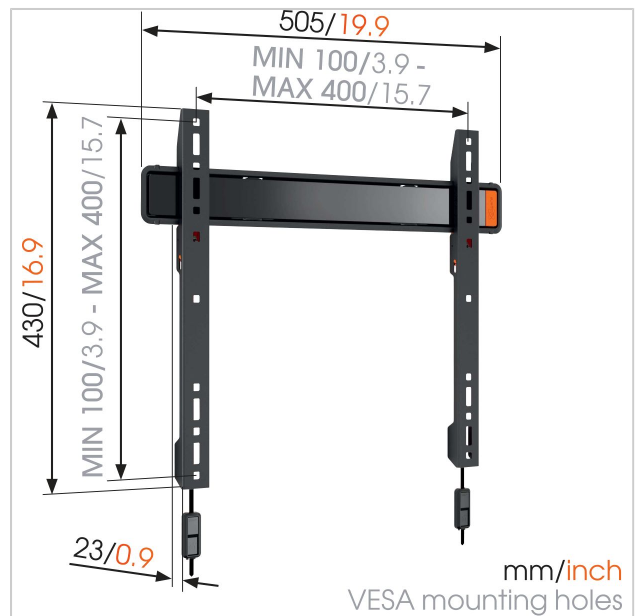

WALL 2205 Support TV Fixe

N° d'article (SKU)
Couleur

8350070

Principaux avantages

- Verrouille solidement ta TV
- Fixe ta TV à seulement 2,3 cm du mur
- Satisfaction et ingéniosité, tout simplement : très confortable et à un prix abordable

Pour les petites TV de 55 pouce (140 cm) maximum

Le support TV mural WALL 2205 est adapté aux TV de 32 à 55 pouce (81 à 140 cm). Ce support robuste soutient jusqu'à 50 kg. Ta TV ressemblera à une œuvre d'art accrochée au mur. Utilise le support TV mural WALL 2205 pour fixer au mur ta TV à écran plat. C'est un bon moyen de gagner de l'espace dans une petite pièce. Enclenche solidement l'écran grâce au système d'auto-blocage de Vogel's.

La série WALL : satisfaction et ingéniosité, tout simplement

Fixer ta TV sur le mur te permet de gagner de l'espace et fait en sorte que même la plus petite pièce de la maison paraisse plus grande. La série WALL de Vogel's moderne et branchée est la solution idéale si tu recherches un support TV mural à un prix abordable, avec une construction de qualité et une finition propre. Satisfaction et ingéniosité, tout simplement. Tu veux réduire les reflets sur votre TV? Tu en a assez de la lumière éblouissante et désagréable du soleil couchant? Essaie nos supports TV muraux inclinables pour réduire les reflets et la lumière éblouissante.

WALL 2205 Support TV Fixe

www.vogels.com

VOGEL'S HOLDING BV 2019 (c) Tous droits réservés.
Sous réserve d'erreurs d'impression et de modifications techniques ou de prix.
Date : 2019-02-13

Spécifications

N° type produit	WALL 2205
N° d'article (SKU)	8350070
EAN emballage unitaire	8712285329906
Garantie	À vie
Dimensions min. écran (pouce)	32
Dimensions max. écran (pouce)	55
Dim. max. boulon	M8
Hauteur max. interface (mm)	430
Largeur max. interface (mm)	505
Distance min. au mur (mm)	23
Gamme de produits	WALL