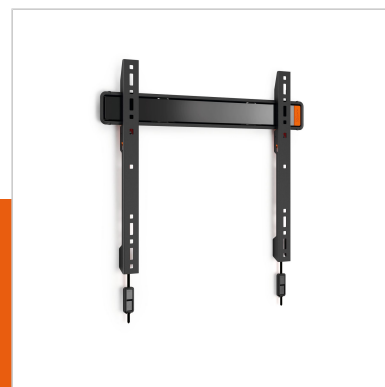

WALL 2205 Support TV Fixe

N° d'article (SKU)
Couleur

8350070

Principaux avantages

- Verrouille solidement ta TV
- Fixe ta TV à seulement 2,3 cm du mur
- Satisfaction et ingéniosité, tout simplement : très confortable et à un prix abordable

Pour les petites TV de 55 pouce (140 cm) maximum

Le support TV mural WALL 2205 est adapté aux TV de 32 à 55 pouce (81 à 140 cm). Ce support robuste soutient jusqu'à 50 kg. Ta TV ressemblera à une œuvre d'art accrochée au mur. Utilise le support TV mural WALL 2205 pour fixer au mur ta TV à écran plat. C'est un bon moyen de gagner de l'espace dans une petite pièce. Enclenche solidement l'écran grâce au système d'auto-blocage de Vogel's.

La série WALL : satisfaction et ingéniosité, tout simplement

Fixer ta TV sur le mur te permet de gagner de l'espace et fait en sorte que même la plus petite pièce de la maison paraisse plus grande. La série WALL de Vogel's moderne et branchée est la solution idéale si tu recherches un support TV mural à un prix abordable, avec une construction de qualité et une finition propre. Satisfaction et ingéniosité, tout simplement. Tu veux réduire les reflets sur votre TV? Tu en a assez de la lumière éblouissante et désagréable du soleil couchant? Essaie nos supports TV muraux inclinables pour réduire les reflets et la lumière éblouissante.

WALL 2205 Support TV Fixe

www.vogels.com

VOGEL'S HOLDING BV 2019 (c) Tous droits réservés.
Sous réserve d'erreurs d'impression et de modifications techniques ou de prix.
Date : 2019-02-13

Spécifications

N° type produit	WALL 2205
N° d'article (SKU)	8350070
EAN emballage unitaire	8712285329906
Garantie	À vie
Dimensions min. écran (pouce)	32
Dimensions max. écran (pouce)	55
Dim. max. boulon	M8
Hauteur max. interface (mm)	430
Largeur max. interface (mm)	505
Distance min. au mur (mm)	23
Gamme de produits	WALL